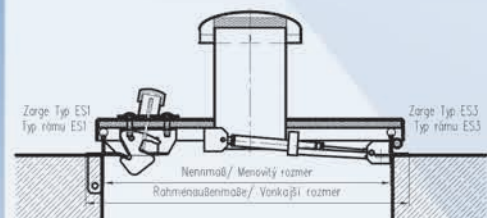

Typ RB: s izoláciou

Typ RC: s komínom, bez izolácie

Typ RD: s komínom, s izoláciou

Typ RA/RB/RC/RD

Šachtové poklopy: Pevný poklop z antikorovej ocele hrúbky 4 mm, v strede vyvýšený, s rúčkou k uľahčeniu otvárania, s poistkou proti samovoľnému zatvoreniu (chráni pred samovoľným zatvorením / len mechanické uvoľnenie), s uzatváracím mechanizmom otvárateľným len servisným kľúčom, s plynovou vzperou na uľahčenie otvorenia, s pevnými pántami s možnosťou otvorenia až na 100 stupňov, dodávané vrátane servisného kľúča.

Rám poklopu: Typ ES1: Z antikorového profilu s úchytnými kotvami na zabetónovanie alebo pripevnenie hmoždinkami.

Typ ES3: Z antikorového profilu s dodatočným okrajovým rámom s kotvami na zabetónovanie. Šachtový poklop sa prichytí na okrajový rám zoskrutkovaním.

Tesnenie: Všetky šachtové dvierka sú vybavené vymeniteľným tesnením odolávajúcim poveternostným vplyvom.

Typ	Materiál	Menovitý rozmer	Svetlý otvor	Vonkajší rozmer
Typ RA				
SA4-600RA	1.4301 / 1.4571	600 mm	600 mm	680 mm
SA4-800RA	1.4301 / 1.4571	800 mm	800 mm	880 mm
SA4-1000RA	1.4301 / 1.4571	1000 mm	1000 mm	1080 mm
SA4-1200RA	1.4301 / 1.4571	1200 mm	1200 mm	1280 mm
Typ RB				
SA4-600RB	1.4301 / 1.4571	600 mm	600 mm	680 mm
SA4-800RB	1.4301 / 1.4571	800 mm	800 mm	880 mm
SA4-1000RB	1.4301 / 1.4571	1000 mm	1000 mm	1080 mm
SA4-1200RB	1.4301 / 1.4571	1200 mm	1200 mm	1280 mm
Typ RC				
SA4-600RC	1.4301 / 1.4571	600 mm	600 mm	680 mm
SA4-800RC	1.4301 / 1.4571	800 mm	800 mm	880 mm
SA4-1000RC	1.4301 / 1.4571	1000 mm	1000 mm	1080 mm
SA4-1200RC	1.4301 / 1.4571	1200 mm	1200 mm	1280 mm
Typ RD				
SA4-600RD	1.4301 / 1.4571	600 mm	600 mm	680 mm
SA4-800RD	1.4301 / 1.4571	800 mm	800 mm	880 mm
SA4-1000RD	1.4301 / 1.4571	1000 mm	1000 mm	1080 mm
SA4-1200RD	1.4301 / 1.4571	1200 mm	1200 mm	1280 mm