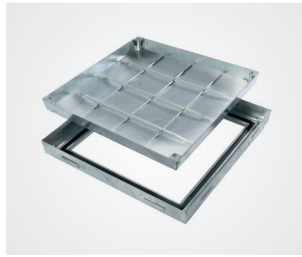

Šachtové poklopy Systém PRO+

Žiarovo pozinkovaná oceľ

ProfessionalLine+

NOVÉ

Popis výrobku:

Šachtový poklop Systém PRO+ je vyrobený z 2 mm hrubej žiarovo pozinkovanej ocele. Hĺbka vane je 50 mm a hĺbka stavebného otvoru pre zabudovanie je 75 mm. Rám je vyrobený so špeciálnym tesnením proti mrazu a poveternostným vplyvom, ktoré zabezpečuje tesnosť proti prieniku pachov a vode. Vonkajší rám sa pevne uchyťí v betóne pomocou kotiev. Následne sa môže vaňa ktorá je vložená v ráme naplniť betónom. Pevné uchytenie poklopu o rám zabezpečujú dva alebo štyri skrutkové spoje v rohoch poklopu. Skrutkové spoje zabezpečujú tiež uchytenie zdvíhacieho kľúča. Uchytením aspoň dvoch zdvíhacích kľúčov je možné poklop bezpečne vybrať. Vyplnenie poklopu je možné rôznymi materiálmi ako je betón, dlažba, tvrdé podlahové výplne, terasové platne a pod.

Zaťaženie:

- 125 kN podľa EN 124.

Materiál:

- Rám aj vnútorná vaňa je vyrobená z 2 mm hrubej žiarovo pozinkovanej ocele.

Oblasť použitia:

Pre šachty v podlahách vo vnútorných aj vonkajších pochôdných priestranstvách.

Žiarovo pozinkovaná oceľ

Typ	Vonkajší rozmer	Svetlý otvor
PRO+300300V75	435 x 435 mm	300 x 300 mm
PRO+400400V75	535 x 535 mm	400 x 400 mm
PRO+500500V75	635 x 635 mm	500 x 500 mm
PRO+600600V75	735 x 735 mm	600 x 600 mm
PRO+700700V75	835 x 835 mm	700 x 700 mm
PRO+800800V75	935 x 935 mm	800 x 800 mm
PRO+10001000V75	1135 x 1135 mm	1000 x 1000 mm

Zvláštne prednosti nášho systému

- špeciálne tesnenie proti zime a poveternostným podmienkam, pachom a vode
- upevňovacie kotvy pre bezpečné uchopenie
- v zabudovanom stave takmer neviditeľné
- hĺbka vane 50 mm
- s príslušnou priečnou zosilňovacou výstuhou
- kónický tvar zabezpečuje ľahké vybratie