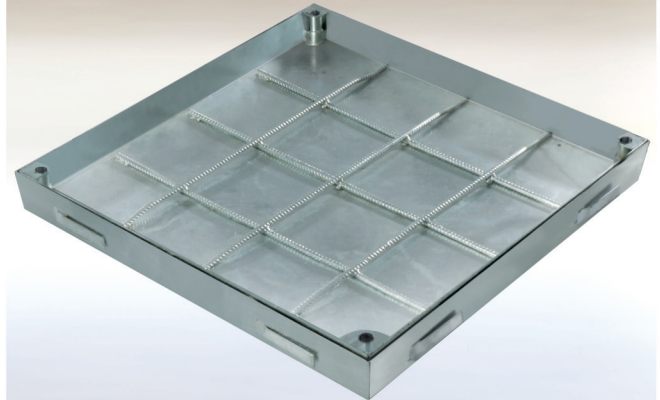

Šachtové poklopy Systém PRO+

Žiarovo pozinkovaná oceľ

ProfessionalLine+

NOVÉ

Popis výrobku:

Šachtový poklop Systém PRO+ je vyrobený z 2 mm hrubej žiarovo pozinkovanej ocele. Hĺbka vane je 50 mm a hĺbka stavebného otvoru pre zabudovanie je 75 mm. Rám je vyrobený so špeciálnym tesnením proti mrazu a poveternostným vplyvom, ktoré zabezpečuje tesnosť proti prieniku pachov a vode. Vonkajší rám sa pevne uchyťí v betóne pomocou kotiev. Následne sa môže vaňa ktorá je vložená v ráme naplniť betónom. Pevné uchytenie poklopu o rám zabezpečujú dva alebo štyri skrutkové spoje v rohoch poklopu. Skrutkové spoje zabezpečujú tiež uchytenie zdvíhacieho kľúča. Uchytením aspoň dvoch zdvíhacích kľúčov je možné poklop bezpečne vybrať. Vyplnenie poklopu je možné rôznymi materiálmi ako je betón, dlažba, tvrdé podlahové výplne, terasové platne a pod.

Zaťaženie:

- 125 kN podľa EN 124.

Materiál:

- Rám aj vnútorná vaňa je vyrobená z 2 mm hrubej žiarovo pozinkovanej ocele.

Oblasť použitia:

Pre šachty v podlahách vo vnútorných aj vonkajších pochôdných priestranstvách.

Žiarovo pozinkovaná oceľ

Typ	Vonkajší rozmer	Svetlý otvor
PRO+300300V75	435 x 435 mm	300 x 300 mm
PRO+400400V75	535 x 535 mm	400 x 400 mm
PRO+500500V75	635 x 635 mm	500 x 500 mm
PRO+600600V75	735 x 735 mm	600 x 600 mm
PRO+700700V75	835 x 835 mm	700 x 700 mm
PRO+800800V75	935 x 935 mm	800 x 800 mm
PRO+10001000V75	1135 x 1135 mm	1000 x 1000 mm

Zvláštne prednosti nášho systému

- špeciálne tesnenie proti zime a poveternostným podmienkam, pachom a vode
- upevňovacie kotvy pre bezpečné uchopenie
- v zabudovanom stave takmer neviditeľné
- hĺbka vane 50 mm
- s príslušnou priečnou zosilňovacou výstuhou
- kónický tvar zabezpečuje ľahké vybratie