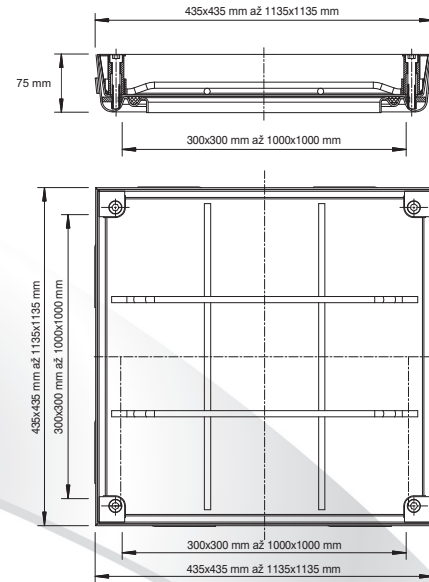

Otváranie:

Súčasťou každého FF poklopu sú zdvíhacie kľúče a návod na montáž.

Montáž:

Montáž musí byť prevedená odbornou a podľa návodu na montáž. Pri typoch so špeciálnym tesnením je potrebné dávať pozor na čistotu tesnenia a profilu pri montáži.

Zvláštne prednosti nášho systému

- špeciálne tesnenie proti zime a poveternostným podmienkam, pachom a vode
- upevňovacie kotvy pre bezpečné uchopenie
- v zabudovanom stave takmer neviditeľné
- hĺbka vane 50 mm
- s príslušnou priečnou zosilňovacou výstuhou
- kónický tvar zabezpečuje ľahké vybratie