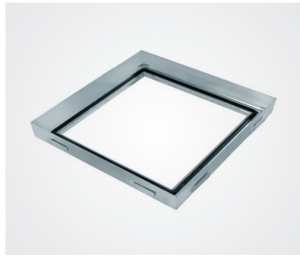

Šachtové poklopy Systém PRO+

Žiarovo pozinkovaná oceľ

ProfessionalLine+

NOVÉ

Popis výrobku:

Šachtový poklop Systém PRO+ je vyrobený z 2 mm hrubej žiarovo pozinkovanej ocele. Hĺbka vane je 50 mm a hĺbka stavebného otvoru pre zabudovanie je 75 mm. Rám je vyrobený so špeciálnym tesnením proti mrazu a poveternostným vplyvom, ktoré zabezpečuje tesnosť proti prieniku pachov a vode. Vonkajší rám sa pevne uchyťí v betóne pomocou kotiev. Následne sa môže vaňa ktorá je vložená v ráme naplniť betónom. Pevné uchytenie poklopu o rám zabezpečujú dva alebo štyri skrutkové spoje v rohoch poklopu. Skrutkové spoje zabezpečujú tiež uchytenie zdvíhacieho kľúča. Uchytením aspoň dvoch zdvíhacích kľúčov je možné poklop bezpečne vybrať. Vyplnenie poklopu je možné rôznymi materiálmi ako je betón, dlažba, tvrdé podlahové výplne, terasové platne a pod.

Zaťaženie:

- 125 kN podľa EN 124.

Materiál:

- Rám aj vnútorná vaňa je vyrobená z 2 mm hrubej žiarovo pozinkovanej ocele.

Oblasť použitia:

Pre šachty v podlahách vo vnútorných aj vonkajších pochôdných priestranstvách.

Žiarovo pozinkovaná oceľ

Typ	Vonkajší rozmer	Svetlý otvor
PRO+300300V75	435 x 435 mm	300 x 300 mm
PRO+400400V75	535 x 535 mm	400 x 400 mm
PRO+500500V75	635 x 635 mm	500 x 500 mm
PRO+600600V75	735 x 735 mm	600 x 600 mm
PRO+700700V75	835 x 835 mm	700 x 700 mm
PRO+800800V75	935 x 935 mm	800 x 800 mm
PRO+10001000V75	1135 x 1135 mm	1000 x 1000 mm

Zvláštne prednosti nášho systému

- špeciálne tesnenie proti zime a poveternostným podmienkam, pachom a vode
- upevňovacie kotvy pre bezpečné uchopenie
- v zabudovanom stave takmer neviditeľné
- hĺbka vane 50 mm
- s príslušnou priečnou zosilňovacou výstuhou
- kónický tvar zabezpečuje ľahké vybratie