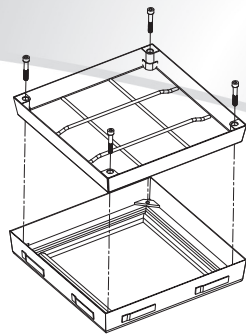

Šachtové poklopy Systém PRO+

Žiarovo pozinkovaná oceľ

ProfessionalLine+

NOVÉ

Popis výrobku:

Šachtový poklop Systém PRO+ je vyrobený z 2 mm hrubej žiarovo pozinkovanej ocele. Hĺbka vane je 50 mm a hĺbka stavebného otvoru pre zabudovanie je 75 mm. Rám je vyrobený so špeciálnym tesnením proti mrazu a poveternostným vplyvom, ktoré zabezpečuje tesnosť proti prieniku pachov a vode. Vonkajší rám sa pevne uchyťí v betóne pomocou kotiev. Následne sa môže vaňa ktorá je vložená v ráme naplniť betónom. Pevné uchytenie poklopu o rám zabezpečujú dva alebo štyri skrutkové spoje v rohoch poklopu. Skrutkové spoje zabezpečujú tiež uchytenie zdvíhacieho kľúča. Uchytením aspoň dvoch zdvíhacích kľúčov je možné poklop bezpečne vybrať. Vyplnenie poklopu je možné rôznymi materiálmi ako je betón, dlažba, tvrdé podlahové výplne, terasové platne a pod.

Zaťaženie:

- 125 kN podľa EN 124.

Materiál:

- Rám aj vnútorná vaňa je vyrobená z 2 mm hrubej žiarovo pozinkovanej ocele.

Oblasť použitia:

Pre šachty v podlahách vo vnútorných aj vonkajších pochôdných priestranstvách.

Žiarovo pozinkovaná oceľ

Typ	Vonkajší rozmer	Svetlý otvor
PRO+300300V75	435 x 435 mm	300 x 300 mm
PRO+400400V75	535 x 535 mm	400 x 400 mm
PRO+500500V75	635 x 635 mm	500 x 500 mm
PRO+600600V75	735 x 735 mm	600 x 600 mm
PRO+700700V75	835 x 835 mm	700 x 700 mm
PRO+800800V75	935 x 935 mm	800 x 800 mm
PRO+10001000V75	1135 x 1135 mm	1000 x 1000 mm

Výška 75 mm

Otváranie:

Súčasťou každého FF poklopu sú zdvíhacie kľúče a návod na montáž.

Montáž:

Montáž musí byť prevedená odbornou a podľa návodu na montáž. Pri typoch so špeciálnym tesnením je potrebné dávať pozor na čistotu tesnenia a profilu pri montáži.