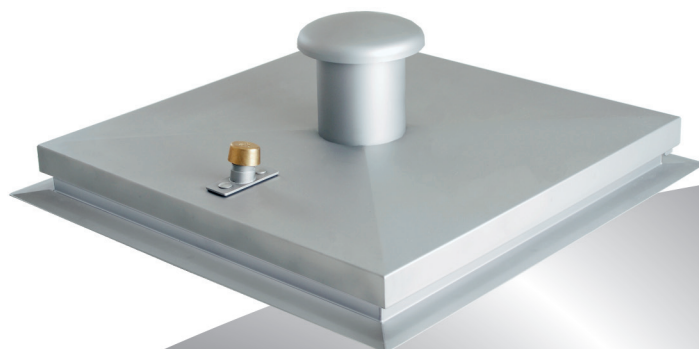

Použitie: prekrytie šacht všetkých druhov, napr:

- Studne s pitnou vodou
- Šachty s vodomermi
- Šachty odpadových vôd
- Vetracie šachty

Prevedenie:

Typ A: bez izolácie

Typ B: s izoláciou

Typ C: s komínom, bez izolácie

Typ D: s komínom, s izoláciou

Typ A/B/C/D

Šachtové poklpy: Pevný poklop z antikorovej ocele v strede vyvýšený, s rúčkou k uľahčeniu otvárania, s poistkou proti samovoľnému zatvoreniu (chráni pred samovoľným zatvorením / len mechanické uvoľnenie), s uzatváracím mechanizmom otvárateľným len servisným kľúčom, s plynovou vzperou na uľahčenie otvorenia, s pevnými pántami s možnosťou otvorenia až na 100 stupňov, dodávané vrátane servisného kľúča.

Rám poklop: Typ ES1: Z antikorového profilu s úchytnými kotvami na zabetónovanie alebo pripevnenie hmoždinkami.

Typ ES3: Z antikorového profilu s dodatočným okrajovým rámom s kotvami na zabetónovanie. Šachtový poklop sa prichytí na okrajový rám zoskrutkovaním.