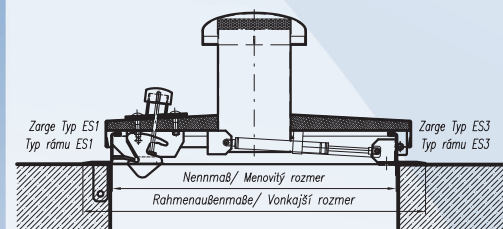

Typ D: s komínom, s izoláciou

Typ A/B/C/D

Šachtové poklpy: Pevný poklop z antikorovej ocele v strede vyvýšený, s rúčkou k uľahčeniu otvárania, s poistkou proti samovoľnému zatvoreniu (chráni pred samovoľným zatvorením / len mechanické uvoľnenie), s uzatváracím mechanizmom otvárateľným len servisným kľúčom, s plynovou vzperou na uľahčenie otvorenia, s pevnými pántami s možnosťou otvorenia až na 100 stupňov, dodávané vrátane servisného kľúča.

Rám poklop: Typ ES1: Z antikorového profilu s úchytnými kotvami na zabetónovanie alebo pripevnenie hmoždinkami.

Typ ES3: Z antikorového profilu s dodatočným okrajovým rámom s kotvami na zabetónovanie. Šachtový poklop sa prichytí na okrajový rám zoskrutkovaním.

Tesnenie: Všetky šachtové dvierka sú vybavené vymeniteľným tesnením odolávajúcim poveternostným vplyvom.

	Typ	Materiál	Menovitý rozmer	Svetlý otvor	Vonkajší rozmer
Typ A	SA1-600600A	1.4301 / 1.4571	600 mm	570 x 570 mm	726 x 726 mm
	SA1-800800A	1.4301 / 1.4571	800 mm	770 x 770 mm	926 x 926 mm
	SA1-10001000A	1.4301 / 1.4571	1000 mm	970 x 970 mm	1126 x 1126 mm
	SA1-12001200A	1.4301 / 1.4571	1200 mm	1170 x 1170 mm	1326 x 1326 mm
Typ B	SA1-600600B	1.4301 / 1.4571	600 mm	570 x 570 mm	726 x 726 mm
	SA1-800800B	1.4301 / 1.4571	800 mm	770 x 770 mm	926 x 926 mm
	SA1-10001000B	1.4301 / 1.4571	1000 mm	970 x 970 mm	1126 x 1126 mm
	SA1-12001200B	1.4301 / 1.4571	1200 mm	1170 x 1170 mm	1326 x 1326 mm
Typ C	SA1-600600C	1.4301 / 1.4571	600 mm	570 x 570 mm	726 x 726 mm
	SA1-800800C	1.4301 / 1.4571	800 mm	770 x 770 mm	926 x 926 mm
	SA1-10001000C	1.4301 / 1.4571	1000 mm	970 x 970 mm	1126 x 1126 mm
	SA1-12001200C	1.4301 / 1.4571	1200 mm	1170 x 1170 mm	1326 x 1326 mm
Typ D	SA1-600600D	1.4301 / 1.4571	600 mm	570 x 570 mm	726 x 726 mm
	SA1-800800D	1.4301 / 1.4571	800 mm	770 x 770 mm	926 x 926 mm
	SA1-10001000D	1.4301 / 1.4571	1000 mm	970 x 970 mm	1126 x 1126 mm
	SA1-12001200D	1.4301 / 1.4571	1200 mm	1170 x 1170 mm	1326 x 1326 mm