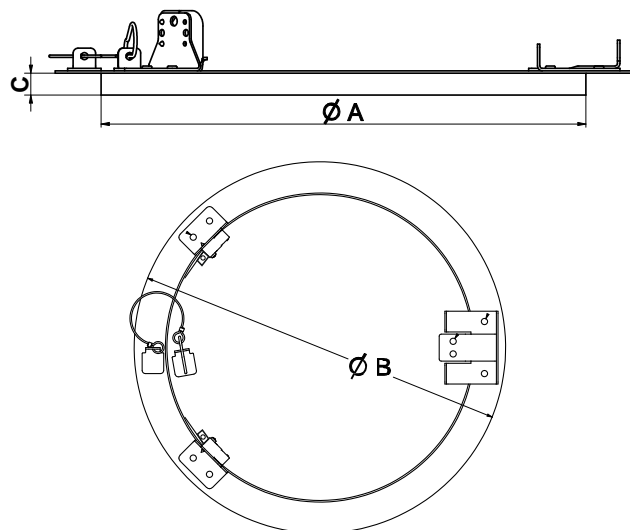

REVÍZNE DVIERKA KRUHOVÉ VÝVESNÉ

System R - revízne dvierka so sadrokartónovou výplňou

Kruhové revízne dvierka pozostávajú z hliníkového profilu so sadrokartónovou výplňou GKBI 12,5 mm a zacvakávacích zámkov.

Odnímateľné krídlo dvierok je od Ø300 mm vybavené poistným úchytom. Aby sa zabránilo prípadným úrazom, po každom otvorení dvierok sa úchyt musí znovu zaistiť. Montáž revíznych dvierok je možná tak v stenách ako aj v stropoch (nie pochôdznych). Medzi rámom a krídlom dvierok je vzduchová medzera 1,5 mm vyplnená tesnením. Dvierka sa otvárajú stlačením neviditeľných zacvakávacích zámkov.

V prípade potreby je možné revízne dvierka vybaviť doplnkovým (uzamykateľným) zámkom.

Revízne dvierka System R sú dostupné aj s akustickou dierovanou platňou.

ŠTANDARDNÉ ROZMERY

Revízne dvierka Alu Line (System R) sa vyrábajú v nasledovných štandardných rozmeroch:

System R	Rozmery v mm		
	A	B	C
R200G125	200	260	13
R300G125	300	360	13
R400G125	400	460	13
R500G125	500	560	13
R600G125	600	660	13

Všetky štandardné veľkosti dodávame v hrúbke 12,5 mm a 15 mm. Iné hrúbky na dopyt!