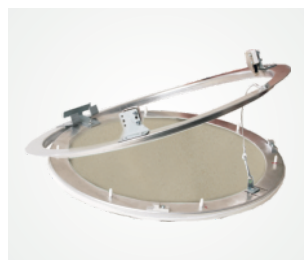

REVÍZNE DVIERKA KRUHOVÉ VÝVESNÉ

System R - revízne dvierka so sadrokartónovou výplňou

Kruhové revízne dvierka pozostávajú z hliníkového profilu so sadrokartónovou výplňou GKBI 12,5 mm a zacvakávacích zámkov.

Odnímateľné krídlo dvierok je od Ø300 mm vybavené poistným úchytom. Aby sa zabránilo prípadným úrazom, po každom otvorení dvierok sa úchyt musí znovu zaistiť. Montáž revíznych dvierok je možná tak v stenách ako aj v stropoch (nie pochôdznych). Medzi rámom a krídlom dvierok je vzduchová medzera 1,5 mm vyplnená tesnením. Dvierka sa otvárajú stlačením neviditeľných zacvakávacích zámkov.

V prípade potreby je možné revízne dvierka vybaviť doplnkovým (uzamykateľným) zámkom.

Revízne dvierka System R sú dostupné aj s akustickou dierovanou platňou.

ŠTANDARDNÉ ROZMERY

Revízne dvierka Alu Line (System R) sa vyrábajú v nasledovných štandardných rozmeroch:

VÝHODY NÁŠHO SYSTÉMU

- Cenovo výhodné riešenie
- Krátka dodacia lehota
- Rýchla a bezproblémová montáž
- Stabilný hliníkový rám
- Praxou overené riešenie
- Estetické prevedenie vhodné pre steny aj stropy
- Dostupné aj s výplňou z dierovaného sadrokartónu
- Odnímateľné krídlo dvierok