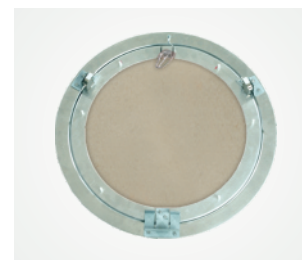

REVÍZNE DVIERKA KRUHOVÉ VÝVESNÉ

System R - revízne dvierka so sadrokartónovou výplňou

Kruhové revízne dvierka pozostávajú z hliníkového profilu so sadrokartónovou výplňou GKBI 12,5 mm a zacvakávacích zámkov.

Odnímateľné krídlo dvierok je od Ø300 mm vybavené poistným úchytom. Aby sa zabránilo prípadným úrazom, po každom otvorení dvierok sa úchyt musí znovu zaistiť. Montáž revíznych dvierok je možná tak v stenách ako aj v stropoch (nie pochôdznych). Medzi rámom a krídlom dvierok je vzduchová medzera 1,5 mm vyplnená tesnením. Dvierka sa otvárajú stlačením neviditeľných zacvakávacích zámkov.

V prípade potreby je možné revízne dvierka vybaviť doplnkovým (uzamykateľným) zámkom.

Revízne dvierka System R sú dostupné aj s akustickou dierovanou platňou.

ŠTANDARDNÉ ROZMERY

Revízne dvierka Alu Line (System R) sa vyrábajú v nasledovných štandardných rozmeroch: