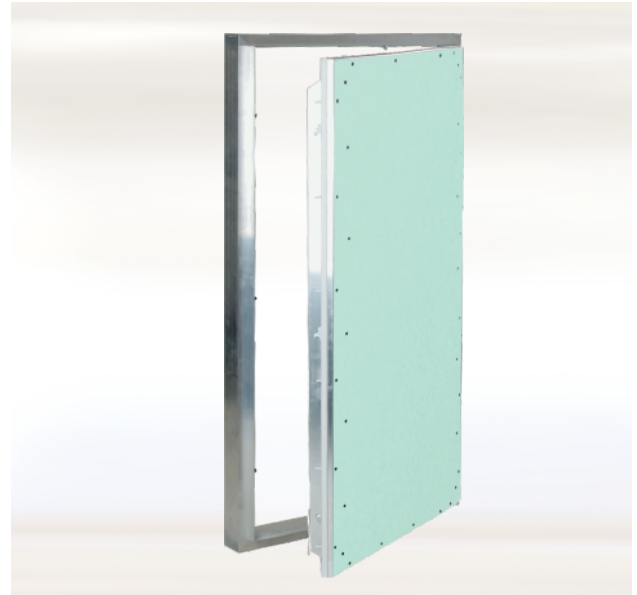

REVÍZNE DVERE JUMBO XXL

Systém T-XXL - pre montáž do steny

Revízne dvere Jumbo XXL pozostávajú z hliníkových profilov so sadrokartónovou výplňou v hrúbke 12,5 mm a zacvakávacích zámkov. Medzi vonkajším rámom a krídlom dverí je vzduchová medzera 1,5 mm vyplnená tesnením. Neviditeľné zacvakávacie zámkové po zatlačení na krídlo dvere otvorí.

V prípade potreby je možné revízne dvere vybaviť doplnkovým (uzamykateľným) zámkom.

Vonkajší rám je vyrobený zo stabilného AL-profilu. Špeciálne pánty umožňujú bezproblémové bočné otváranie dverí.

Revízne dvere Jumbo XXL môžu byť vyrobené s ľavým alebo pravým otváraním. Pre nadrozmerné revízne otvory môžu byť Jumbo XXL vyrobené aj v dvojkridlovej verzii.

OBLASŤ POUŽITIA

- nenosné interiérové sadrokartónové steny s hrúbkou od 10mm do 25mm.
- masívne steny

MAXIMÁLNE ROZMERY

- 1-kridlové: max. šírka 1000 mm / max. výška 2000 mm
- 2-kridlové: max. šírka 2000 mm / max. výška 2000 mm (bez stredovej deliacej priečky!)

VÝROBA NA MIERU

Tieto produkty sú na mieru a vyrábajú sa presne podľa špecifikácií zákazníka.

VÝHODY NÁŠHO SYSTÉMU

- Krátka dodacia lehota
- Rýchla a bezproblémová montáž
- Praxou overené riešenie
- Estetické prevedenie pre sadrokartónové aj masívne steny
- Stabilný hliníkový rám
- Bočné otváranie
- Určené pre nadrozmerné stavebné otvory
- Systémové riešenie vyrábané na mieru