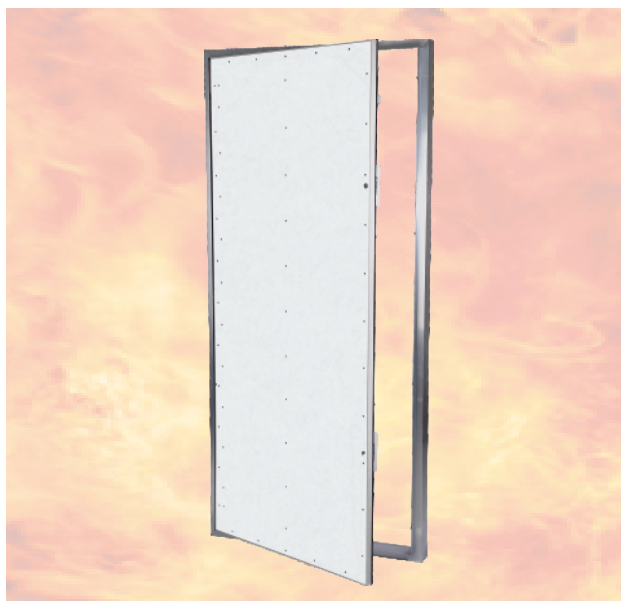

# REVÍZNE DVERE JUMBO PROTIPOŽIARNE

**Systém T-BS - pre sadokartónové steny, predsadené a deliace steny | EI30**

Slovenská certifikácia

Česká certifikácia

Vnútorný rám revíznych dverí Jumbo T-BS pozostáva z hliníkových profilov a sadrovláknitej dosky a vonkajší rám je zo stabilného hliníkového uzavretého profilu. Medzi rámom a krídlom dverí je vzduchová medzera 3 mm, ktorá je vyplnená špeciálnym celoobvodovým tesnením. Neviditeľné zacvakávacie zámky po zatlačení na krídlo dvere otvoria.

Revízne dvierka Jumbo T-BS sú navyše štandardne vybavené štvorhrannými zámkami, pričom je možné ich nahradiť inými doplnkovými zámkami z našej ponuky. Tie zabránia manipulácii neoprávnenými osobami. Špeciálne pánty umožňujú ľahké bočné otváranie, pričom smer otvárania t. j. umiestnenie pántov je voliteľné.

## OBLASŤ POUŽITIA

V nenosných inštalačných stenách triedy požiarnej odolnosti EI30