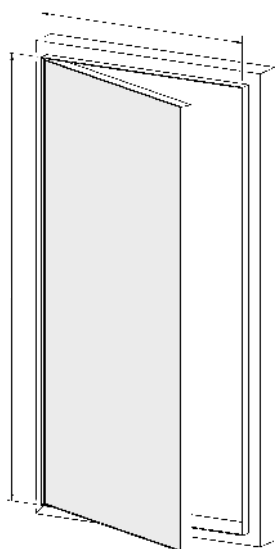

# REVÍZNE DVERE JUMBO PROTIPOŽIARNE

**Systém T-BS - pre sadokartónové steny, predsadené a deliace steny | EI30**

Slovenská certifikácia

Česká certifikácia

Vnútorný rám revíznych dverí Jumbo T-BS pozostáva z hliníkových profilov a sadrovláknitej dosky a vonkajší rám je zo stabilného hliníkového uzavretého profilu. Medzi rámom a krídlom dverí je vzduchová medzera 3 mm, ktorá je vyplnená špeciálnym celoobvodovým tesnením. Neviditeľné zacvakávacie zámky po zatlačení na krídlo dvere otvoria.

Revízne dvierka Jumbo T-BS sú navyše štandardne vybavené štvorhrannými zámkami, pričom je možné ich nahradiť inými doplnkovými zámkami z našej ponuky. Tie zabránia manipulácii neoprávnenými osobami. Špeciálne pánty umožňujú ľahké bočné otváranie, pričom smer otvárania t. j. umiestnenie pántov je voliteľné.

## MAXIMÁLNE ROZMERY

- Šírka : min. 500mm / max. 800 mm
- Výška min. 800 mm / max. 1800 mm
- Skúšané do Š:800 mm x V: 1800 mm