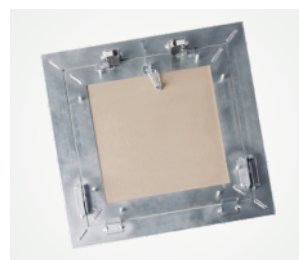

REVÍZNE DVIERKA PROTIPOŽIARNE

System F6 - BD60 - pre sadrokartónové stropy | EI60

optional

Slovenská certifikácia

Česká certifikácia

Revízne dvierka pozostávajú z hliníkových profilov so sadrokartónovou výplňou. Obidva rámy revíznych dvierok sa skladajú zo štyroch jednotlivých ramových častí, ktoré sú navzájom pevne spojené špeciálnym zváracím procesom.

Odnímateľné krídlo dvierok je vybavené poistným úchytom. Aby sa zabránilo prípadným úrazom, po každom otvorení dvierok sa úchyt musí znovu zaistiť. Medzi rámom a krídlom dvierok je vzduchová medzera 2,5 mm, ktorá je po obvode vyplnená protipožiarňým (napeňovacím) tesnením. Dvierka sa otvárajú stlačením neviditeľných zacvakávacích zámkov.

V prípade potreby je možné revízne dvierka vybaviť doplnkovým (uzamykateľným) zámkom.

Krídlo dvierok je odnímateľné

ATYPICKÉ ROZMERY

Na prianie môžu byť zhotovené aj atypické veľkosti (v rámci minimálnych a maximálnych povolených rozmerov)

Príklad EI60 s 30 mm Fireboardom

C = 30 mm D = 25 mm E = 40 mm

VÝHODY NÁŠHO SYSTÉMU

- Cenovo výhodné riešenie
- Krátka dodacia lehota
- Rýchla a bezproblémová montáž
- Praxou overené riešenie
- Estetické prevedenie
- Odnímateľné krídlo dvierok

OBLASŤ POUŽITIA

Vhodné na montáž do samostatných sadrokartónových podhľadov s požiarňou odolnosťou EI 60

ŠTANDARDNÉ ROZMERY

Revízne dvierka Fire Line (System F6 EI60) sa vyrábajú v nasledovných štandardných rozmeroch (rozмеры A x B):

- 200 x 200 mm
- 300 x 300 mm
- 400 x 400 mm
- 500 x 500 mm
- 600 x 600 mm
- skúšané do rozmeru 800 x 800 mm

Rozmer D a E ostáva vždy rovnaký, rozmer C zodpovedá hrúbke opláštenia.

ZÁMKY

- **FS** Štvorhranný zámok s bielou rozetou
- **Z** Cylindrický nábytkový zámok s kľúčom
- **PZ** Profilovaný cylindrický zámok s kovovou rozetou

Montážne video