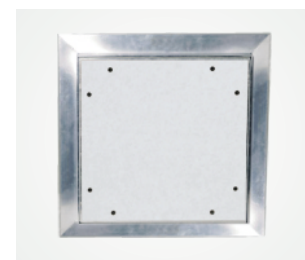

REVÍZNE DVIERKA PROTIPOŽIARNE

System F6 - BD60 - pre sadrokartónové stropy | EI60

optional

Slovenská certifikácia

Česká certifikácia

Revízne dvierka pozostávajú z hliníkových profilov so sadrokartónovou výplňou. Obidva rámy revíznych dvierok sa skladajú zo štyroch jednotlivých ramových častí, ktoré sú navzájom pevne spojené špeciálnym zváracím procesom.

Odnímateľné krídlo dvierok je vybavené poistným úchytom. Aby sa zabránilo prípadným úrazom, po každom otvorení dvierok sa úchyt musí znovu zaistiť. Medzi rámom a krídlom dvierok je vzduchová medzera 2,5 mm, ktorá je po obvode vyplnená protipožiarňým (napeňovacím) tesnením. Dvierka sa otvárajú stlačením neviditeľných zacvakávacích zámkov.

V prípade potreby je možné revízne dvierka vybaviť doplnkovým (uzamykateľným) zámkom.

Krídlo dvierok je odnímateľné

ATYPICKÉ ROZMERY

Na prianie môžu byť zhotovené aj atypické veľkosti (v rámci minimálnych a maximálnych povolených rozmerov)

Príklad EI60 s 30 mm Fireboardom

C = 30 mm D = 25 mm E = 40 mm

VÝHODY NÁŠHO SYSTÉMU

- Cenovo výhodné riešenie
- Krátka dodacia lehota
- Rýchla a bezproblémová montáž
- Praxou overené riešenie
- Estetické prevedenie
- Odnímateľné krídlo dvierok

OBLASŤ POUŽITIA

Vhodné na montáž do samostatných sadrokartónových podhľadov s požiarňou odolnosťou EI 60

ŠTANDARDNÉ ROZMERY

Revízne dvierka Fire Line (System F6 EI60) sa vyrábajú v nasledovných štandardných rozmeroch (rozмеры A x B):

- 200 x 200 mm
- 300 x 300 mm
- 400 x 400 mm
- 500 x 500 mm
- 600 x 600 mm
- skúšané do rozmeru 800 x 800 mm

Rozmer D a E ostáva vždy rovnaký, rozmer C zodpovedá hrúbke opláštenia.

ZÁMKY

- **FS** Štvorhranný zámok s bielou rozetou
- **Z** Cylindrický nábytkový zámok s kľúčom
- **PZ** Profilovaný cylindrický zámok s kovovou rozetou

Montážne video