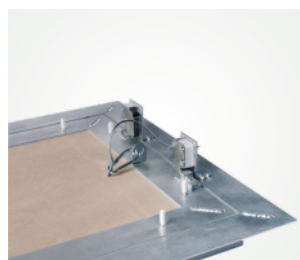

REVÍZNE DVIERKA PROTIPOŽIARNE

System F6 - BD60 - pre sadrokartónové stropy | EI60

optional

Slovenská certifikácia

Česká certifikácia

Revízne dvierka pozostávajú z hliníkových profilov so sadrokartónovou výplňou. Obidva rámy revíznych dvierok sa skladajú zo štyroch jednotlivých ramových častí, ktoré sú navzájom pevne spojené špeciálnym zváracím procesom.

Odnímateľné krídlo dvierok je vybavené poistným úchytom. Aby sa zabránilo prípadným úrazom, po každom otvorení dvierok sa úchyt musí znovu zaistiť. Medzi rámom a krídlom dvierok je vzduchová medzera 2,5 mm, ktorá je po obvode vyplnená protipožiarňým (napeňovacím) tesnením. Dvierka sa otvárajú stlačením neviditeľných zacvakávacích zámkov.

V prípade potreby je možné revízne dvierka vybaviť doplnkovým (uzamykateľným) zámkom.

Krídlo dvierok je odnímateľné

ATYPICKÉ ROZMERY

Na prianie môžu byť zhotovené aj atypické veľkosti (v rámci minimálnych a maximálnych povolených rozmerov)

- 200 x 200 mm
- 300 x 300 mm
- 400 x 400 mm
- 500 x 500 mm
- 600 x 600 mm
- skúšané do rozmeru 800 x 800 mm

Rozmer D a E ostáva vždy rovnaký, rozmer C zodpovedá hrúbke opláštenia.

ZÁMKY

- FS** Štvorhranný zámok s bielou rozetou
- Z** Cylindrický nábytkový zámok s kľúčom
- PZ** Profilovaný cylindrický zámok s kovovou rozetou