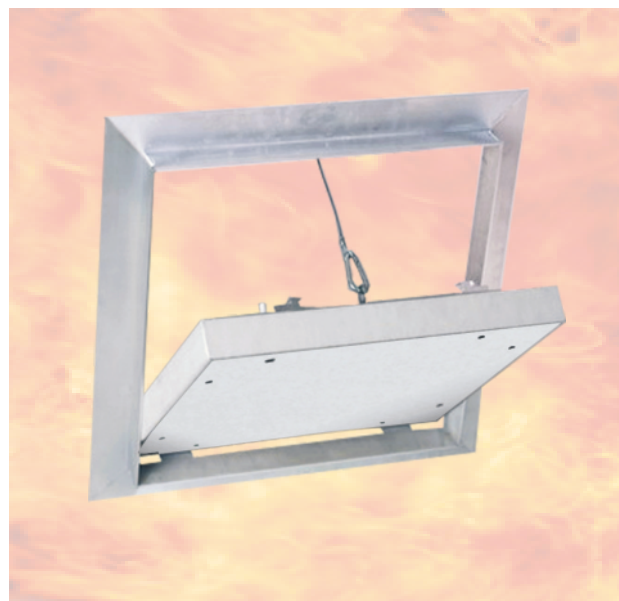

REVÍZNE DVIERKA PROTIPOŽIARNE

System F6 - BD60 - pre sadrokartónové stropy | EI60

optional

Slovenská certifikácia

Česká certifikácia

Revízne dvierka pozostávajú z hliníkových profilov so sadrokartónovou výplňou. Obidva rámy revíznych dvierok sa skladajú zo štyroch jednotlivých ramových častí, ktoré sú navzájom pevne spojené špeciálnym zváracím procesom.

Odnímateľné krídlo dvierok je vybavené poistným úchytom. Aby sa zabránilo prípadným úrazom, po každom otvorení dvierok sa úchyt musí znovu zaistiť. Medzi rámom a krídlom dvierok je vzduchová medzera 2,5 mm, ktorá je po obvode vyplnená protipožiarňým (napeňovacím) tesnením. Dvierka sa otvárajú stlačením neviditeľných zacvakávacích zámkov.

V prípade potreby je možné revízne dvierka vybaviť doplnkovým (uzamykateľným) zámkom.

Krídlo dvierok je odnímateľné