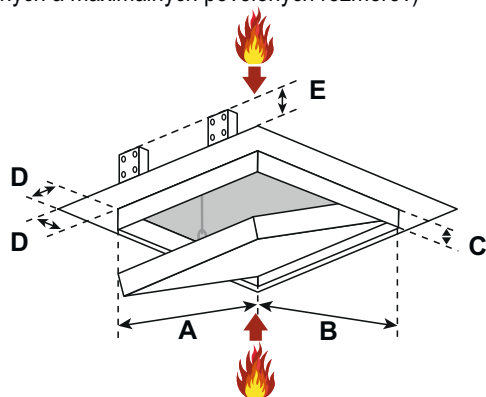

Odnímateľné krídlo dvierok je vybavené poistným úchytom. Aby sa zabránilo prípadným úrazom, po každom otvorení dvierok sa úchyt musí znovu zaistiť. Medzi rámom a krídlom dvierok je vzduchová medzera 2,5 mm, ktorá je po obvode vyplnená protipožiarňým (napeňovacím) tesnením. Dvierka sa otvárajú stlačením neviditeľných zacvakávacích zámkov.

V prípade potreby je možné revízne dvierka vybaviť doplnkovým (uzamykateľným) zámkom.

Krídlo dvierok je odnímateľné

ATYPICKÉ ROZMERY

Na prianie môžu byť zhotovené aj atypické veľkosti (v rámci minimálnych a maximálnych povolených rozmerov)

Príklad EI60 s 30 mm Fireboardom

C = 30 mm D = 25 mm E = 40 mm

VÝHODY NÁŠHO SYSTÉMU

- Cenovo výhodné riešenie
- Krátka dodacia lehota
- Rýchla a bezproblémová montáž
- Praxou overené riešenie
- Estetické prevedenie
- Odnímateľné krídlo dvierok

- 200 x 200 mm
- 300 x 300 mm
- 400 x 400 mm
- 500 x 500 mm
- 600 x 600 mm
- skúšané do rozmeru 800 x 800 mm

Rozmer D a E ostáva vždy rovnaký, rozmer C zodpovedá hrúbke opláštenia.

ZÁMKY

- FS** Štvorhranný zámok s bielou rozetou
- Z** Cylindrický nábytkový zámok s kľúčom
- PZ** Profilovaný cylindrický zámok s kovovou rozetou