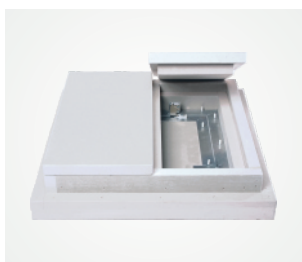

REVÍZNE DVIERKA PROTIPOŽIARNE

Systém F6 - BD120 - pre sadrokartónové stropy | EI120

optional

Slovenská certifikácia

Česká certifikácia

Revízne dvieryka pozostávajú z hliníkových profilov so sadrokartónovú výplňou Fireboard. Obidva rámy revíznych dvierok sa skladajú zo štyroch jednotlivých ramových častí, ktoré sú navzájom pevne spojené špeciálnym zvrácaním procesom. Protipožiarna vrstva na zadnej strane zabezpečí požadovanú požiaru odolnosť.

Odnímateľné krídlo dvierok je vybavené poistným úchytom. Aby sa zabránilo prípadným úrazom, po každom otvorení dvierok sa úchyt musí znovu zaistiť. Medzi rámom a krídlom dvierok je vzduchová medzera 2,5 mm, ktorá je po obvode vyplnená protipožiarnym (napeňovacím) tesnením. Dvierka sa otvárajú stlačením neviditeľných zacvakávacích zámkov. V prípade potreby je možné revízne dvieryka vybaviť doplnkovým (uzamykateľným) zámkom.

Krídlo dvierok je odnímateľné

ATYPICKÉ ROZMERY

Na prianie môžu byť zhotovené aj atypické veľkosti (v rámci minimálnych a maximálnych povolených rozmerov)

OBLASŤ POUŽITIA

Vhodné na montáž v nenosných sadrokartónových podhladoch s požiarou odolnosťou EI 120

ŠTANDARDNÉ ROZMERY

Revízne dvieryka Fire Line (Systém F6 EI120) sa vyrábajú v nasledovných štandardných rozmeroch (rozмеры A x B):

- 200 x 200 mm
- 300 x 300 mm
- 400 x 400 mm
- 500 x 500 mm
- 600 x 600 mm
- skúšané do rozmeru 800 x 800 mm