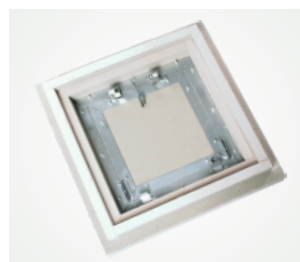

REVÍZNE DVIERKA PROTIPOŽIARNE

Systém F6 - BD120 - pre sadrokartónové stropy | EI120

optional

Slovenská certifikácia

Česká certifikácia

Revízne dvieryka pozostávajú z hliníkových profilov so sadrokartónovú výplňou Fireboard. Obidva rámy revíznych dvierok sa skladajú zo štyroch jednotlivých ramových častí, ktoré sú navzájom pevne spojené špeciálnym zvrácaním procesom. Protipožiarna vrstva na zadnej strane zabezpečí požadovanú požiaru odolnosť.

Odnímateľné krídlo dvierok je vybavené poistným úchytom. Aby sa zabránilo prípadným úrazom, po každom otvorení dvierok sa úchyt musí znovu zaistiť. Medzi rámom a krídlom dvierok je vzduchová medzera 2,5 mm, ktorá je po obvode vyplnená protipožiarnym (napeňovacím) tesnením. Dvierka sa otvárajú stlačením neviditeľných zacvakávacích zámkov. V prípade potreby je možné revízne dvieryka vybaviť doplnkovým (uzamykateľným) zámkom.

Krídlo dvierok je odnímateľné

ATYPICKÉ ROZMERY

Na prianie môžu byť zhotovené aj atypické veľkosti (v rámci minimálnych a maximálnych povolených rozmerov)

OBLASŤ POUŽITIA

Vhodné na montáž v nenosných sadrokartónových podhladoch s požiarou odolnosťou EI 120

ŠTANDARDNÉ ROZMERY

Revízne dvieryka Fire Line (Systém F6 EI120) sa vyrábajú v nasledovných štandardných rozmeroch (rozмеры A x B):

- 200 x 200 mm
- 300 x 300 mm
- 400 x 400 mm
- 500 x 500 mm
- 600 x 600 mm
- skúšané do rozmeru 800 x 800 mm