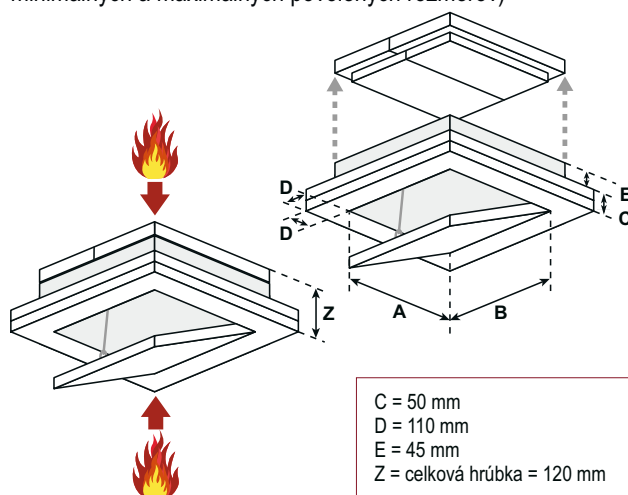

REVÍZNE DVIERKA PROTIPOŽIARNE

Systém F6 - BD120 - pre sadrokartónové stropy | EI120

optional

Slovenská certifikácia

Česká certifikácia

Revízne dvieryka pozostávajú z hliníkových profilov so sadrokartónovú výplňou Fireboard. Obidva rámy revíznych dvierok sa skladajú zo štyroch jednotlivých ramových častí, ktoré sú navzájom pevne spojené špeciálnym zvrácaním procesom. Protipožiarna vrstva na zadnej strane zabezpečí požadovanú požiaru odolnosť.

Odnímateľné krídlo dvierok je vybavené poistným úchytom. Aby sa zabránilo prípadným úrazom, po každom otvorení dvierok sa úchyt musí znovu zaistiť. Medzi rámom a krídlom dvierok je vzduchová medzera 2,5 mm, ktorá je po obvode vyplnená protipožiarnym (napeňovacím) tesnením. Dvierka sa otvárajú stlačením neviditeľných zacvakávacích zámkov. V prípade potreby je možné revízne dvieryka vybaviť doplnkovým (uzamykateľným) zámkom.

Krídlo dvierok je odnímateľné

ATYPICKÉ ROZMERY

Na prianie môžu byť zhotovené aj atypické veľkosti (v rámci minimálnych a maximálnych povolených rozmerov)

OBLASŤ POUŽITIA

Vhodné na montáž v nenosných sadrokartónových podhladoch s požiarou odolnosťou EI 120

ŠTANDARDNÉ ROZMERY

Revízne dvieryka Fire Line (Systém F6 EI120) sa vyrábajú v nasledovných štandardných rozmeroch (rozмеры A x B):

- 200 x 200 mm
- 300 x 300 mm
- 400 x 400 mm
- 500 x 500 mm
- 600 x 600 mm
- skúšané do rozmeru 800 x 800 mm