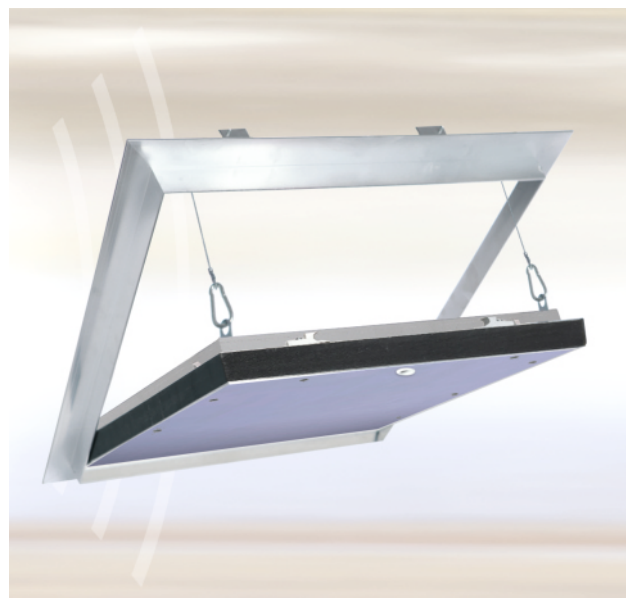

REVÍZNE DVIERKA PROTIPOŽIARNE AKUSTICKÉ

Systém F6 BDA - EI30 - pre sadrokartónové stropy | EI30

ACOUSTICLINE

Európska klasifikácia

Revízne dvieryka pozostávajú z hliníkových profilov a výplne z tvrdenej sadrokartónovej dosky s hrúbkou 2 x 12,5 mm. Kridlo dvieryka má zo zadnej strany špeciálnu akustickú vložku.

Odnímateľné kridlo dvieryka je vybavené poistným úchytom. Aby sa predišlo prípadným nehodám, musí sa tento po každom otvorení opäť zaistiť. Montáž revíznych dvieryka v stropoch (nie pochôdznych) je bez problémov možná. Medzi rámom a kridlom dvieryka je vzduchová medzera 2,5 mm, v ktorej sú pripevnené 2 špeciálne tesnenia. Tie chránia pred zvýšenou hladinou hluku a zabezpečujú vzduchotesné uzavretie revízneho otvoru ako aj protipožiarne účinnosť. Dvieryka sa otvárajú stlačením neviditeľných zacvakávacích zámkov.

V prípade potreby je možné revízne dvieryka vybaviť doplnkovým (uzamykateľným) zámkom.

VÝHODY NÁŠHO SYSTÉMU

- Cenovo výhodné riešenie
- Krátka dodacia lehota
- Rýchla a bezproblémová montáž
- Praxou overené riešenie
- Montáž do sadrokartónových stropov
- Estetické prevedenie
- Určené aj pod obklad
- Vysoká vzduchová neprievzračnosť
- Odnímateľné kridlo dvieryka

NÁŠ ACOUSTIC LINE SYSTÉM F6 BDA - EI30 SPLŇA POŽIADAVKY NA ZVUKOTESNOŠŤ DO 42 DB

OBLASŤ POUŽITIA

Vhodné na montáž do sadrokartónových podhládov s požiadavkou na požiarne odolnosť podľa EN13501-2 a zvýšenú zvukovú izoláciu podľa EN ISO 10140-2:2010. Skúška „vzducho/prachotesnosť“ podľa DIN EN 12207 V sadrokartónových podhládovch triedy požiarnej ochrany EI30 s požiadavkami na zvýšenú zvukovú izoláciu