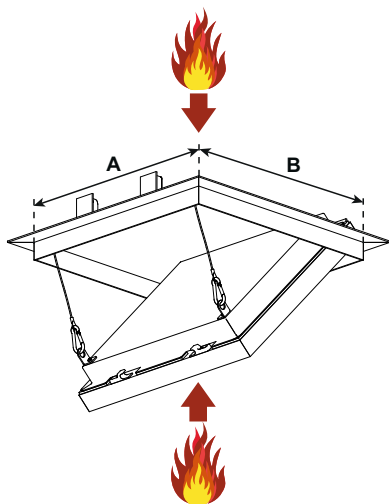

REVÍZNE DVIERKA PROTIPOŽIARNE AKUSTICKÉ

Systém F6 BDA - EI30 - pre sadrokartónové stropy | EI30

ACOUSTICLINE

Európska klasifikácia

Revízne dvieryka pozostávajú z hliníkových profilov a výplne z tvrdenej sadrokartónovej dosky s hrúbkou 2 x 12,5 mm. Kridlo dvieryka má zo zadnej strany špeciálnu akustickú vložku.

Odnímateľné kridlo dvieryka je vybavené poistným úchytom. Aby sa predišlo prípadným nehodám, musí sa tento po každom otvorení opäť zaistiť. Montáž revíznych dvieryka v stropoch (nie pochôdznych) je bez problémov možná. Medzi rámom a kridlom dvieryka je vzduchová medzera 2,5 mm, v ktorej sú pripevnené 2 špeciálne tesnenia. Tie chránia pred zvýšenou hladinou hluku a zabezpečujú vzduchotesné uzavretie revízneho otvoru ako aj protipožiarne účinnosť. Dvieryka sa otvárajú stlačením neviditeľných zacvakávacích zámkov.

V prípade potreby je možné revízne dvieryka vybaviť doplnkovým (uzamykateľným) zámkom.

VÝHODY NÁŠHO SYSTÉMU

- Cenovo výhodné riešenie
- Krátka dodacia lehota
- Rýchla a bezproblémová montáž
- Praxou overené riešenie
- Montáž do sadrokartónových stropov
- Estetické prevedenie
- Určené aj pod obklad
- Vysoká vzduchová neprievzračnosť
- Odnímateľné kridlo dvieryka