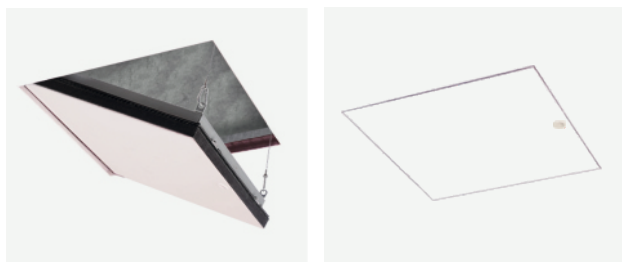

REVÍZNE DVIERKA PROTIPOŽIARNE AKUSTICKÉ

Systém F6 BDA - EI30 - pre sadrokartónové stropy | EI30

ACOUSTICLINE

Európska klasifikácia

Revízne dvieryka pozostávajú z hliníkových profilov a výplne z tvrdenej sadrokartónovej dosky s hrúbkou 2 x 12,5 mm. Kridlo dvieryka má zo zadnej strany špeciálnu akustickú vložku.

Odnímateľné kridlo dvieryka je vybavené poistným úchytom. Aby sa predišlo prípadným nehodám, musí sa tento po každom otvorení opäť zaistiť. Montáž revíznych dvieryka v stropoch (nie pochôdznych) je bez problémov možná. Medzi rámom a kridlom dvieryka je vzduchová medzera 2,5 mm, v ktorej sú pripevnené 2 špeciálne tesnenia. Tie chránia pred zvýšenou hladinou hluku a zabezpečujú vzduchotesné uzavretie revízneho otvoru ako aj protipožiarne účinnosť. Dvieryka sa otvárajú stlačením neviditeľných zacvakávacích zámkov.

V prípade potreby je možné revízne dvieryka vybaviť doplnkovým (uzamykateľným) zámkom.

VÝHODY NÁŠHO SYSTÉMU

- Cenovo výhodné riešenie
- Krátka dodacia lehota
- Rýchla a bezproblémová montáž
- Praxou overené riešenie
- Montáž do sadrokartónových stropov
- Estetické prevedenie
- Určené aj pod obklad
- Vysoká vzduchová neprievzračnosť
- Odnímateľné kridlo dvieryka