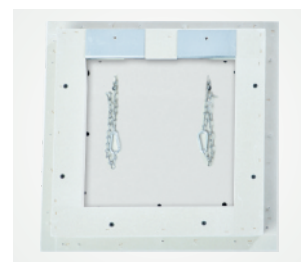

REVÍZNE DVIERKA PROTIPOŽIARNE

System F5 - BS90 - pre inštalčné šachty a steny | I90/EI90 - EI120

Slovenská certifikácia

Česká certifikácia

Revízne dvieryka pozostávajú z hliníkových profilov so sadrokartónovou výplňou. Obidva rámy revíznych dvieryk sa skladajú zo štyroch rámových častí, ktoré sú navzájom pevne spojené špeciálnym zväracím procesom. Protipožiarna vrstva na zadnej strane zabezpečí požadovanú požiaru odolnosť.

Odnímateľné krídlo dvieryk je vybavené poistným úchytom. Aby sa zabránilo prípadným úrazom, po každom otvorení dvieryk sa úchyt musí znovu zaistiť. Medzi rámom a krídlom dvieryk je vzduchová medzera 1,5 mm, ktorá je po obvode vyplnená protipožiarnym (napeňovacím) tesnením. Revízne dvieryka sa otvárajú stlačením neviditeľných zacvakávacích zámkov.

V prípade potreby je možné revízne dvieryka vybaviť doplnkovým (uzamykateľným) zámkom.

ATYPICKÉ ROZMERY

Na prianie môžu byť zhotovené aj atypické veľkosti (v rámci minimálnych a maximálnych povolených rozmerov)

Príklad EI90 so 40 mm GKF

C = 40 mm/45 mm/50 mm
D = 55 mm
E = variabilný rozmer
Z = celková hrúbka = 80 mm

Rozmer D je vždy rovnaký
Rozmer E sa mení podľa hrúbky GKF výplne. Rozmer C zodpovedá hrúbke steny

OBLASŤ POUŽITIA

V inštalčných šachtách/stenách s jednostranným 40 mm, 45 mm, 50 mm opláštením, resp. obojstranným 25 mm opláštením s požiarou odolnosťou EI90 - EI120 (šachtové a predsadené steny)

ŠTANDARDNÉ ROZMERY

Revízne dvieryka Fire Line (Systém F5 EI90 - EI120) sa vyrábajú v nasledovných štandardných rozmeroch (rozмеры A x B):

- 200 x 200 mm
- 300 x 300 mm
- 400 x 400 mm
- 500 x 500 mm
- 600 x 600 mm
- skúšané do rozmeru š:1000 x v:1500 mm

VÝHODY NAŠHO SYSTÉMU