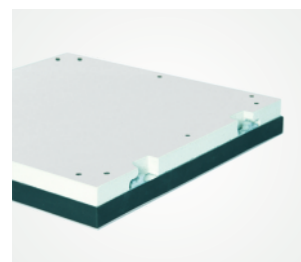

REVÍZNE DVIERKA PROTIPOŽIARNE

System F5 - BS90 - pre inštalčné šachty a steny | I90/EI90 - EI120

Slovenská certifikácia

Česká certifikácia

Revízne dvieryka pozostávajú z hliníkových profilov so sadrokartónovou výplňou. Obidva rámy revíznych dvieryk sa skladajú zo štyroch rámových častí, ktoré sú navzájom pevne spojené špeciálnym zväracím procesom. Protipožiarna vrstva na zadnej strane zabezpečí požadovanú požiaru odolnosť.

Odnímateľné krídlo dvieryk je vybavené poistným úchytom. Aby sa zabránilo prípadným úrazom, po každom otvorení dvieryk sa úchyt musí znovu zaistiť. Medzi rámom a krídlom dvieryk je vzduchová medzera 1,5 mm, ktorá je po obvode vyplnená protipožiarnym (napeňovacím) tesnením. Revízne dvieryka sa otvárajú stlačením neviditeľných zacvakávacích zámkov.

V prípade potreby je možné revízne dvieryka vybaviť doplnkovým (uzamykateľným) zámkom.

ATYPICKÉ ROZMERY

Na prianie môžu byť zhotovené aj atypické veľkosti (v rámci minimálnych a maximálnych povolených rozmerov)

Príklad EI90 so 40 mm GKF

C = 40 mm/45 mm/50 mm
D = 55 mm
E = variabilný rozmer
Z = celková hrúbka = 80 mm

Rozmer D je vždy rovnaký
Rozmer E sa mení podľa hrúbky GKF výplne. Rozmer C zodpovedá hrúbke steny

OBLASŤ POUŽITIA

V inštalčných šachtách/stenách s jednostranným 40 mm, 45 mm, 50 mm opláštením, resp. obojstranným 25 mm opláštením s požiarou odolnosťou EI90 - EI120 (šachtové a predsadené steny)

ŠTANDARDNÉ ROZMERY

Revízne dvieryka Fire Line (Systém F5 EI90 - EI120) sa vyrábajú v nasledovných štandardných rozmeroch (rozмеры A x B):

- 200 x 200 mm
- 300 x 300 mm
- 400 x 400 mm
- 500 x 500 mm
- 600 x 600 mm
- skúšané do rozmeru š:1000 x v:1500 mm

VÝHODY NAŠHO SYSTÉMU