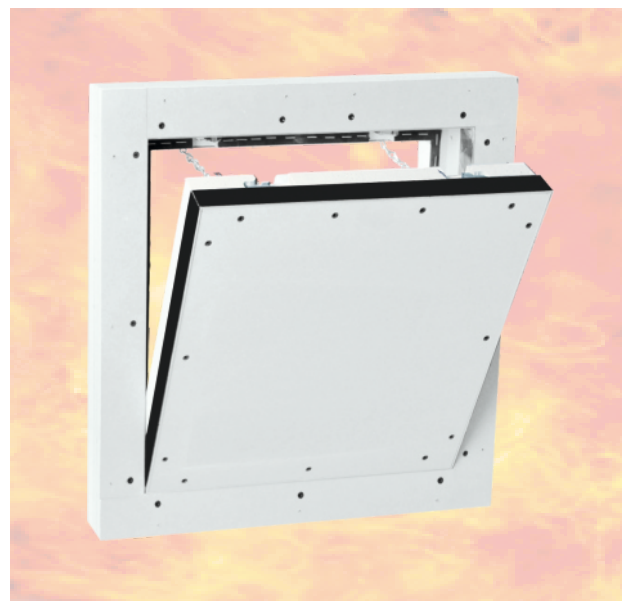

# REVÍZNE DVIERKA PROTIPOŽIARNE

System F5 - BS90 - pre inštalčné šachty a steny | I90/EI90 - EI120

Slovenská certifikácia

Česká certifikácia

Revízne dvieryka pozostávajú z hliníkových profilov so sadrokartónovou výplňou. Obidva rámy revíznych dvieryk sa skladajú zo štyroch rámových častí, ktoré sú navzájom pevne spojené špeciálnym zväracím procesom. Protipožiarna vrstva na zadnej strane zabezpečí požadovanú požiaru odolnosť.

Odnímateľné krídlo dvieryk je vybavené poistným úchytom. Aby sa zabránilo prípadným úrazom, po každom otvorení dvieryk sa úchyt musí znovu zaistiť. Medzi rámom a krídlom dvieryk je vzduchová medzera 1,5 mm, ktorá je po obvode vyplnená protipožiarnym (napeňovacím) tesnením. Revízne dvieryka sa otvárajú stlačením neviditeľných zacvakávacích zámkov.

V prípade potreby je možné revízne dvieryka vybaviť doplnkovým (uzamykateľným) zámkom.

Krídlo dvieryk je odnímateľné

## ZÁMKY

- FS** Štvorhranný zámok s bielou rozetou
- Z** Cylindrický nábytkový zámok s kľúčom
- PZ** Profílovaný cylindrický zámok s kovovou rozetou

Montáž do jednostranne opláštenej SDK steny

Montážne video