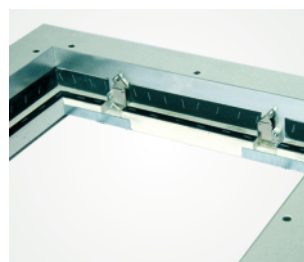

# REVÍZNE DVIERKA PROTIPOŽIARNE

System F5 - BS90 - pre inštalčné šachty a steny | I90/EI90 - EI120

Slovenská certifikácia

Česká certifikácia

Revízne dvieryka pozostávajú z hliníkových profilov so sadrokartónovou výplňou. Obidva rámy revíznych dvieryk sa skladajú zo štyroch rámových častí, ktoré sú navzájom pevne spojené špeciálnym zväracím procesom. Protipožiarna vrstva na zadnej strane zabezpečí požadovanú požiaru odolnosť.

Odnímateľné krídlo dvieryk je vybavené poistným úchytom. Aby sa zabránilo prípadným úrazom, po každom otvorení dvieryk sa úchyt musí znovu zaistiť. Medzi rámom a krídlom dvieryk je vzduchová medzera 1,5 mm, ktorá je po obvode vyplnená protipožiarnym (napeňovacím) tesnením. Revízne dvieryka sa otvárajú stlačením neviditeľných zacvakávacích zámkov.

V prípade potreby je možné revízne dvieryka vybaviť doplnkovým (uzamykateľným) zámkom.

Krídlo dvieryk je odnímateľné

## ŠTANDARDNÉ ROZMERY

Revízne dvieryka Fire Line (Systém F5 EI90 - EI120) sa vyrábajú v nasledovných štandardných rozmeroch (rozмеры A x B):

- 200 x 200 mm
- 300 x 300 mm
- 400 x 400 mm
- 500 x 500 mm
- 600 x 600 mm
- skúšané do rozmeru š:1000 x v:1500 mm