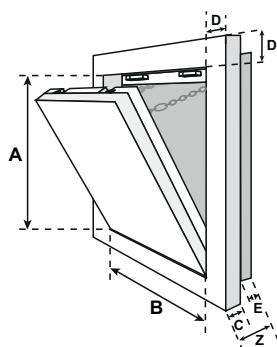

V prípade potreby je možné revízne dvieryka vybaviť doplnkovým (uzamykateľným) zámkom.

Krídlo dvieryk je odnímateľné

## ATYPICKÉ ROZMERY

Na prianie môžu byť zhotovené aj atypické veľkosti (v rámci minimálnych a maximálnych povolených rozmerov)

Príklad EI90 so 40 mm GKF

C = 40 mm/45 mm/50 mm  
D = 55 mm  
E = variabilný rozmer  
Z = celková hrúbka = 80 mm

Rozmer D je vždy rovnaký  
Rozmer E sa mení podľa hrúbky GKF výplne. Rozmer C zodpovedá hrúbke steny

## ŠTANDARDNÉ ROZMERY

Revízne dvieryka Fire Line (Systém F5 EI90 - EI120) sa vyrábajú v nasledovných štandardných rozmeroch (rozмеры A x B):

- 200 x 200 mm
- 300 x 300 mm
- 400 x 400 mm
- 500 x 500 mm
- 600 x 600 mm
- skúšané do rozmeru š:1000 x v:1500 mm