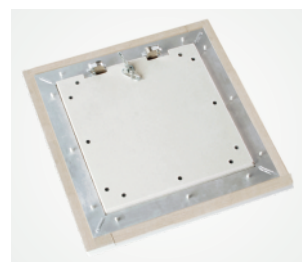

REVÍZNE DVIERKA PROTIPOŽIARNE

Systém F5 BMW - EI60 - pre masívne steny | EI60

Slovenská certifikácia

Európska klasifikácia

Revízne dvierka pozostávajú z hliníkových profilov so sadrokartónovou výplňou. Obeidva rámy revíznych dvierok sa skladajú zo štyroch jednotlivých ramových častí, ktoré sú navzájom pevne spojené špeciálnym zväracím procesom.

Odnímateľné krídlo dvierok je vybavené poistnými úchytní. Aby sa zabránilo prípadným úrazom, po každom otvorení dvierok sa úchyt musí znovu zaistiť. Medzi rámom a krídlom dvierok je vzduchová medzera 1,5 mm, ktorá je po obvode vyplnená protipožiarnym (napeňovacím) tesnením. Priložené montážne kotvy zabezpečia pevné prichytenie do masívnej steny. Dvierka sa otvárajú stlačením neviditeľných zacvakávacích zámkov.

V prípade potreby je možné revízne dvierka vybaviť doplnkovým (uzamykateľným) zámkom.

Krídlo dvierok je odnímateľné

ATYPICKÉ ROZMERY

Na pranie môžu byť zhotovené aj atypické veľkosti (v rámci minimálnych a maximálnych povolených rozmerov)

Príklad EI60 s 30 mm GKF

D=55 mm

OBLASŤ POUŽITIA

- Masívne steny
- Všetky ostatné vertikálne masívne konštrukcie

ŠTANDARDNÉ ROZMERY

Revízne dvierka Solid Line (Systém F5) sa vyrábajú v nasledovných štandardných rozmeroch (rozмеры A x B):

- 200 x 200 mm
- 300 x 300 mm
- 400 x 400 mm
- 500 x 500 mm
- 600 x 600 mm
- skúšané do rozmeru 800 x 800 mm

Rozmer D ostáva vždy rovnaký, rozmer C zodpovedá hrúbke opláštenia.

VÝHODY NÁŠHO SYSTÉMU

- Cenovo výhodné riešenie
- Krátka dodacia lehota
- Rýchla a bezproblémová montáž
- Praxou overené riešenie
- Montáž do masívnych stien
- Estetické prevedenie
- Určené aj pod obklad alebo omietku
- Odnímateľné krídlo dvierok

ZÁMKY