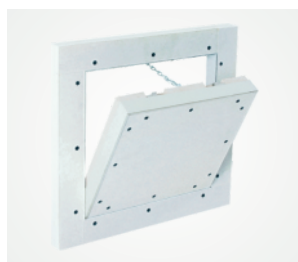

REVÍZNE DVIERKA PROTIPOŽIARNE

Systém F5 BMW - EI60 - pre masívne steny | EI60

Slovenská certifikácia

Európska klasifikácia

Revízne dvierka pozostávajú z hliníkových profilov so sadrokartónovou výplňou. Obeidva rámy revíznych dvierok sa skladajú zo štyroch jednotlivých ramových častí, ktoré sú navzájom pevne spojené špeciálnym zväracím procesom.

Odnímateľné krídlo dvierok je vybavené poistnými úchytní. Aby sa zabránilo prípadným úrazom, po každom otvorení dvierok sa úchyt musí znovu zaistiť. Medzi rámom a krídlom dvierok je vzduchová medzera 1,5 mm, ktorá je po obvode vyplnená protipožiarnym (napeňovacím) tesnením. Priložené montážne kotvy zabezpečia pevné prichytenie do masívnej steny. Dvierka sa otvárajú stlačením neviditeľných zacvakávacích zámkov.

V prípade potreby je možné revízne dvierka vybaviť doplnkovým (uzamykateľným) zámkom.

Krídlo dvierok je odnímateľné

ATYPICKÉ ROZMERY

Na pranie môžu byť zhotovené aj atypické veľkosti (v rámci minimálnych a maximálnych povolených rozmerov)

Príklad EI60 s 30 mm GKF

D=55 mm

OBLASŤ POUŽITIA

- Masívne steny
- Všetky ostatné vertikálne masívne konštrukcie

ŠTANDARDNÉ ROZMERY

Revízne dvierka Solid Line (Systém F5) sa vyrábajú v nasledovných štandardných rozmeroch (rozмеры A x B):

- 200 x 200 mm
- 300 x 300 mm
- 400 x 400 mm
- 500 x 500 mm
- 600 x 600 mm
- skúšané do rozmeru 800 x 800 mm

Rozmer D ostáva vždy rovnaký, rozmer C zodpovedá hrúbke opláštenia.

VÝHODY NÁŠHO SYSTÉMU

- Cenovo výhodné riešenie
- Krátka dodacia lehota
- Rýchla a bezproblémová montáž
- Praxou overené riešenie
- Montáž do masívnych stien
- Estetické prevedenie
- Určené aj pod obklad alebo omietku
- Odnímateľné krídlo dvierok

ZÁMKY