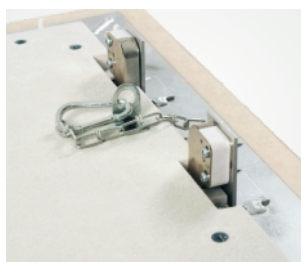

Krídlo dvierok je odnímateľné