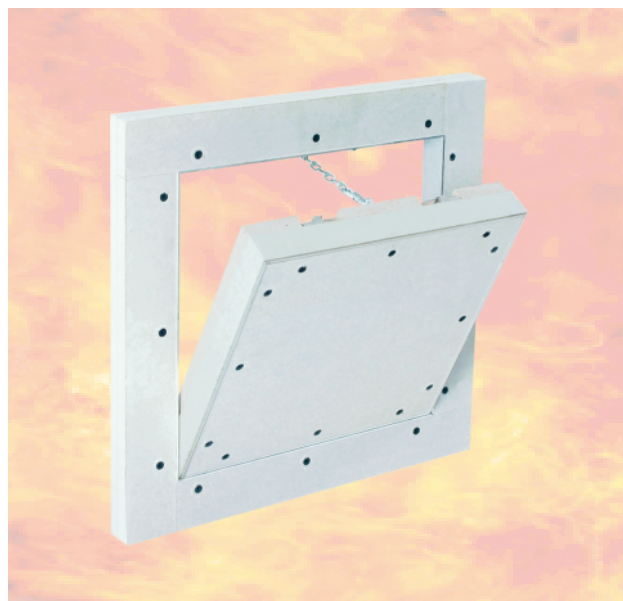

REVÍZNE DVIERKA PROTIPOŽIARNE

Systém F5 BMW - EI60 - pre masívne steny | EI60

Slovenská certifikácia

Európska klasifikácia

Revízne dvierka pozostávajú z hliníkových profilov so sadrokartónovou výplňou. Obeidva rámy revíznych dvierok sa skladajú zo štyroch jednotlivých ramových častí, ktoré sú navzájom pevne spojené špeciálnym zväracím procesom.

Odnímateľné krídlo dvierok je vybavené poistnými úchytní. Aby sa zabránilo prípadným úrazom, po každom otvorení dvierok sa úchyt musí znovu zaistiť. Medzi rámom a krídlom dvierok je vzduchová medzera 1,5 mm, ktorá je po obvode vyplnená protipožiarnym (napeňovacím) tesnením. Priložené montážne kotvy zabezpečia pevné prichytenie do masívnej steny. Dvierka sa otvárajú stlačením neviditeľných zacvakávacích zámkov.

V prípade potreby je možné revízne dvierka vybaviť doplnkovým (uzamykateľným) zámkom.

Krídlo dvierok je odnímateľné