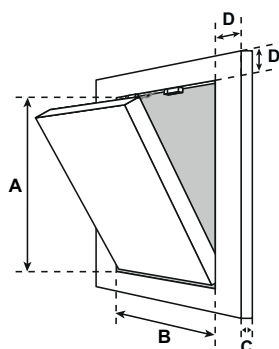

V prípade potreby je možné revízne dvierka vybaviť doplnkovým (uzamykateľným) zámkom.

Krídlo dvierok je odnímateľné

ATYPICKÉ ROZMERY

Na pranie môžu byť zhotovené aj atypické veľkosti (v rámci minimálnych a maximálnych povolených rozmerov)

Príklad EI60 s 30 mm GKF

D=55 mm

OBLASŤ POUŽITIA

- Masívne steny
- Všetky ostatné vertikálne masívne konštrukcie

ŠTANDARDNÉ ROZMERY

Revízne dvierka Solid Line (Systém F5) sa vyrábajú v nasledovných štandardných rozmeroch (rozмеры A x B):

- 200 x 200 mm
- 300 x 300 mm
- 400 x 400 mm
- 500 x 500 mm
- 600 x 600 mm
- skúšané do rozmeru 800 x 800 mm

Rozmer D ostáva vždy rovnaký, rozmer C zodpovedá hrúbke opláštenia.

VÝHODY NÁŠHO SYSTÉMU

- Cenovo výhodné riešenie
- Krátka dodacia lehota
- Rýchla a bezproblémová montáž
- Praxou overené riešenie
- Montáž do masívnych stien
- Estetické prevedenie
- Určené aj pod obklad alebo omietku
- Odnímateľné krídlo dvierok