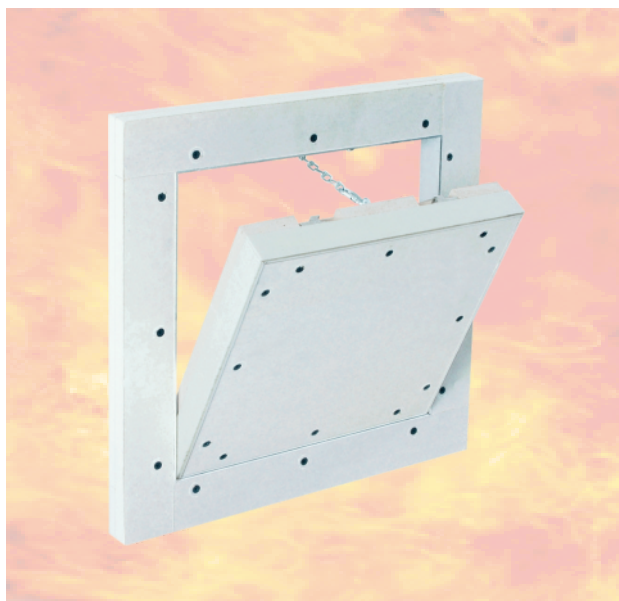

# REVÍZNE DVIERKA PROTIPOŽIARNE

System F5 - BS60 - pre inštalčné šachty a steny | EI60

Slovenská certifikácia

Česká certifikácia

Revízne dvierka pozostávajú z hliníkových profilov so sadrokartónovou výplňou. Obidva rámy revíznych dvierok sa skladajú zo štyroch rámových častí, ktoré sú navzájom pevne spojené špeciálnym zväracím procesom.

Odnímateľné krídlo dvierok je vybavené poistným úchytom. Aby sa zabránilo prípadným úrazom, po každom otvorení dvierok sa úchyt musí znovu zaistiť. Medzi rámom a krídlom dvierok je vzduchová medzera 2,5 mm, ktorá je po obvode vyplnená protipožiarным (napeňovacím) tesnením. Revízne dvierka sa otvárajú stlačením neviditeľných zacvakávacích zámkov.

V prípade potreby je možné revízne dvierka vybaviť doplnkovým (uzamykateľným) zámkom.

Krídlo dvierok je odnímateľné

## OBĽASŤ POUŽITIA

V inštalčných šachtách/stenách s požiarou odolnosťou EI60 (šachtové a predsadené steny)