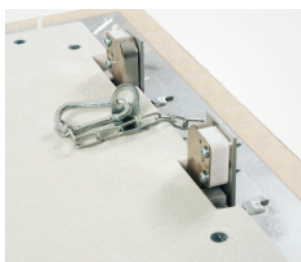

# REVÍZNE DVIERKA PROTIPOŽIARNE

System F5 - BS60 - pre inštalčné šachty a steny | EI60

Slovenská certifikácia

Česká certifikácia

Revízne dvierka pozostávajú z hliníkových profilov so sadrokartónovou výplňou. Obidva rámy revíznych dvierok sa skladajú zo štyroch rámových častí, ktoré sú navzájom pevne spojené špeciálnym zväracím procesom.

Odnímateľné krídlo dvierok je vybavené poistným úchytom. Aby sa zabránilo prípadným úrazom, po každom otvorení dvierok sa úchyt musí znovu zaistiť. Medzi rámom a krídlom dvierok je vzduchová medzera 2,5 mm, ktorá je po obvode vyplnená protipožiarным (napeňovacím) tesnením. Revízne dvierka sa otvárajú stlačením neviditeľných zacvakávacích zámkov.

V prípade potreby je možné revízne dvierka vybaviť doplnkovým (uzamykateľným) zámkom.

Krídlo dvierok je odnímateľné

## ŠTANDARDNÉ ROZMERY

Revízne dvierka Fire Line (Systém F5 EI60) sa vyrábajú v nasledovných štandardných rozmeroch (rozмеры A x B):

- 200 x 200 mm
- 300 x 300 mm
- 400 x 400 mm
- 500 x 500 mm
- 600 x 600 mm
- skúšané do rozmeru 800 x 800 mm