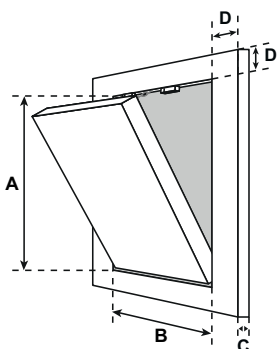

## ATYPICKÉ ROZMERY

Na prianie môžu byť zhotovené rôzne atypické veľkosti podľa Vašich požiadaviek (v rámci povolených minimálnych a maximálnych rozmerov)

Príklad EI60 s 30 mm GKF

D = 55 mm

## ŠTANDARDNÉ ROZMERY

Revízne dvierka Fire Line (Systém F5 EI60) sa vyrábajú v nasledovných štandardných rozmeroch (rozмеры A x B):

- 200 x 200 mm
- 300 x 300 mm
- 400 x 400 mm
- 500 x 500 mm
- 600 x 600 mm
- skúšané do rozmeru 800 x 800 mm