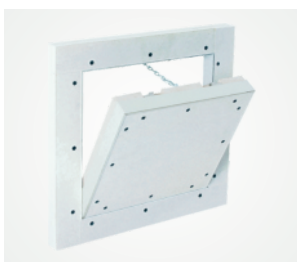

# REVÍZNE DVIERKA PROTIPOŽIARNE

System F5 - BS60 - pre inštalčné šachty a steny | EI60

Slovenská certifikácia

Česká certifikácia

Revízne dvierka pozostávajú z hliníkových profilov so sadrokartónovou výplňou. Obidva rámy revíznych dvierok sa skladajú zo štyroch rámových častí, ktoré sú navzájom pevne spojené špeciálnym zväracím procesom.

Odnímateľné krídlo dvierok je vybavené poistným úchytom. Aby sa zabránilo prípadným úrazom, po každom otvorení dvierok sa úchyt musí znovu zaistiť. Medzi rámom a krídlom dvierok je vzduchová medzera 2,5 mm, ktorá je po obvode vyplnená protipožiarным (napeňovacím) tesnením. Revízne dvierka sa otvárajú stlačením neviditeľných zacvakávacích zámkov.

V prípade potreby je možné revízne dvierka vybaviť doplnkovým (uzamykateľným) zámkom.

Krídlo dvierok je odnímateľné

## ZÁMKY

- FS** Štvorhranný zámok s bielou rozetou
- Z** Cylindrický nábytkový zámok s kľúčom
- PZ** Profilovaný cylindrický zámok s kovovou rozetou

Montáž do jednostranne opláštenej SDK steny

Montážne video