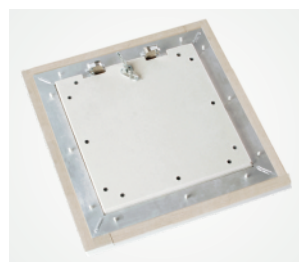

REVÍZNE DVIERKA PROTIPOŽIARNE

System F5 - BS60 - pre inštalčné šachty a steny | EI60

Slovenská certifikácia

Česká certifikácia

Revízne dvierka pozostávajú z hliníkových profilov so sadrokartónovou výplňou. Obidva rámy revíznych dvierok sa skladajú zo štyroch rámových častí, ktoré sú navzájom pevne spojené špeciálnym zväracím procesom.

Odnímateľné krídlo dvierok je vybavené poistným úchytom. Aby sa zabránilo prípadným úrazom, po každom otvorení dvierok sa úchyt musí znovu zaistiť. Medzi rámom a krídlom dvierok je vzduchová medzera 2,5 mm, ktorá je po obvode vyplnená protipožiarным (napeňovacím) tesnením. Revízne dvierka sa otvárajú stlačením neviditeľných zacvakávacích zámkov.

V prípade potreby je možné revízne dvierka vybaviť doplnkovým (uzamykateľným) zámkom.

ATYPICKÉ ROZMERY

Na prianie môžu byť zhotovené rôzne atypické veľkosti podľa Vašich požiadaviek (v rámci povolených minimálnych a maximálnych rozmerov)

Príklad EI60 s 30 mm GKF

D = 55 mm

OBĽASŤ POUŽITIA

V inštalčných šachtách/stenách s požiarou odolnosťou EI60 (šachtové a predsadené steny)

ŠTANDARDNÉ ROZMERY

Revízne dvierka Fire Line (Systém F5 EI60) sa vyrábajú v nasledovných štandardných rozmeroch (rozмеры A x B):

- 200 x 200 mm
- 300 x 300 mm
- 400 x 400 mm
- 500 x 500 mm
- 600 x 600 mm
- skúšané do rozmeru 800 x 800 mm

Rozmer D ostáva vždy rovnaký, rozmer C zodpovedá hrúbke opláštenia

VÝHODY NÁŠHO SYSTÉMU

- Cenovo výhodné riešenie
- Krátka dodacia lehota
- Rýchla a bezproblémová montáž
- Praxou overené riešenie
- Estetické prevedenie
- Určené aj pod obklad
- Možnosť použitia v systémových konštrukciách rôznych výrobcov
- Odnímateľné krídlo dvierok

ZÁMKY

- **FS** Štvorhranný zámok s bielou rozetou
- **Z** Cylindrický nábytkový zámok s kľúčom
- **PZ** Profilovaný cylindrický zámok s kovovou rozetou