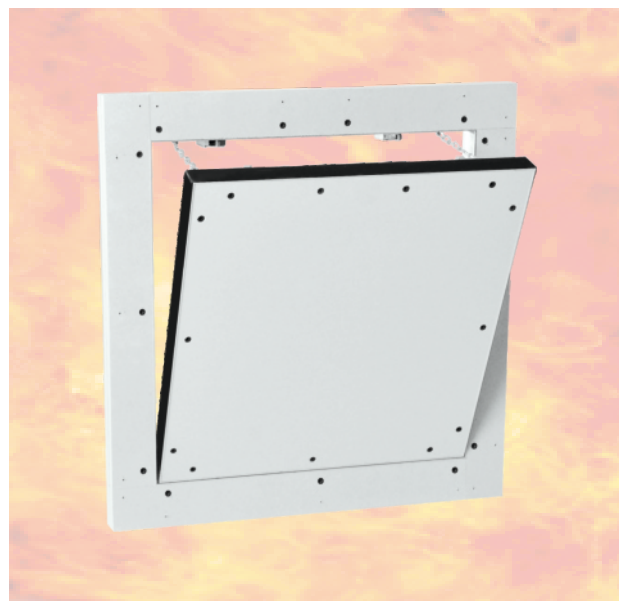

REVÍZNE DVIERKA PROTIPOŽIARNE

System F5 - BS30 - pre inštalčné šachty a steny | I30/EI30

Slovenská certifikácia

Česká certifikácia

Revízne dvierka pozostávajú z hliníkových profilov so sadrokartónovou výplňou. Obidva rámy revíznych dvierok sa skladajú zo štyroch rámových častí, ktoré sú navzájom pevne spojené špeciálnym zväracím procesom.

Odnímateľné krídlo dvierok je vybavené poistným úchytom. Aby sa zabránilo prípadným úrazom, po každom otvorení dvierok sa úchyt musí znovu zaistiť. Medzi rámom a krídlom dvierok je vzduchová medzera 1,5 mm, ktorá je po obvode vyplnená protipožiarňm (napeňovacím) tesnením. Revízne dvierka sa otvárajú stlačením neviditeľných zacvakávacích zámkov. V prípade potreby je možné revízne dvierka vybaviť doplnkovým (uzamykateľným) zámkom.

Krídlo dvierok je odnímateľné

ATYPICKÉ ROZMERY

Na pranie môžu byť zhotovené aj atypické veľkosti (v rámci minimálnych a maximálnych povolených rozmerov)

Príklad EI30 s 25 mm GKF

D = 55 mm

OBLASŤ POUŽITIA

V inštalčných šachtách/stenách s jednostranným 25 mm resp. obojstranným 25 mm opláštením (deliace priečky, šachtové a predsadené steny)

ŠTANDARDNÉ ROZMERY

Revízne dvierka Fire Line (System F5 EI30) sa vyrábajú v nasledovných štandardných rozmeroch (rozмеры A x B):

- 200 x 200 mm
- 300 x 300 mm
- 400 x 400 mm
- 500 x 500 mm
- 600 x 600 mm
- skúšané do rozmeru 800 x 800 mm