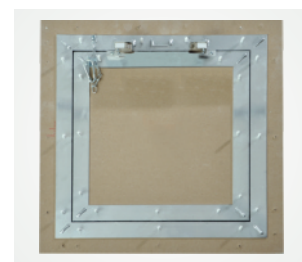

REVÍZNE DVIERKA PROTIPOŽIARNE

System F5 - BS30 - pre inštalčné šachty a steny | I30/EI30

Slovenská certifikácia

Česká certifikácia

Revízne dvierka pozostávajú z hliníkových profilov so sadrokartónovou výplňou. Obidva rámy revíznych dvierok sa skladajú zo štyroch rámových častí, ktoré sú navzájom pevne spojené špeciálnym zväracím procesom.

Odnímateľné krídlo dvierok je vybavené poistným úchytom. Aby sa zabránilo prípadným úrazom, po každom otvorení dvierok sa úchyt musí znovu zaistiť. Medzi rámom a krídlom dvierok je vzduchová medzera 1,5 mm, ktorá je po obvode vyplnená protipožiarňm (napeňovacím) tesnením. Revízne dvierka sa otvárajú stlačením neviditeľných zacvakávacích zámkov. V prípade potreby je možné revízne dvierka vybaviť doplnkovým (uzamykateľným) zámkom.

Krídlo dvierok je odnímateľné

ATYPICKÉ ROZMERY

Na pranie môžu byť zhotovené aj atypické veľkosti (v rámci minimálnych a maximálnych povolených rozmerov)

Príklad EI30 s 25 mm GKF

D = 55 mm

OBLASŤ POUŽITIA

V inštalčných šachtách/stenách s jednostranným 25 mm resp. obojstranným 25 mm opláštením (deliace priečky, šachtové a predsadené steny)

ŠTANDARDNÉ ROZMERY

Revízne dvierka Fire Line (System F5 EI30) sa vyrábajú v nasledovných štandardných rozmeroch (rozмеры A x B):

- 200 x 200 mm
- 300 x 300 mm
- 400 x 400 mm
- 500 x 500 mm
- 600 x 600 mm
- skúšané do rozmeru 800 x 800 mm