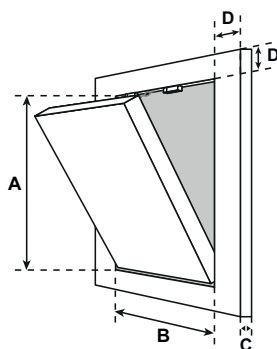

Odnímateľné krídlo dvierok je vybavené poistným úchytom. Aby sa zabránilo prípadným úrazom, po každom otvorení dvierok sa úchyt musí znovu zaistiť. Medzi rámom a krídlom dvierok je vzduchová medzera 1,5 mm, ktorá je po obvode vyplnená protipožiarňm (napeňovacím) tesnením. Revízne dvierka sa otvárajú stlačením neviditeľných zacvakávacích zámkov. V prípade potreby je možné revízne dvierka vybaviť doplnkovým (uzamykateľným) zámkom.

Krídlo dvierok je odnímateľné

ATYPICKÉ ROZMERY

Na pranie môžu byť zhotovené aj atypické veľkosti (v rámci minimálnych a maximálnych povolených rozmerov)

Príklad EI30 s 25 mm GKF

D = 55 mm

OBLASŤ POUŽITIA

V inštalčných šachtách/stenách s jednostranným 25 mm resp. obojstranným 25 mm opláštením (deliace priečky, šachtové a predsadené steny)

ŠTANDARDNÉ ROZMERY

Revízne dvierka Fire Line (System F5 EI30) sa vyrábajú v nasledovných štandardných rozmeroch (rozмеры A x B):

- 200 x 200 mm
- 300 x 300 mm
- 400 x 400 mm
- 500 x 500 mm
- 600 x 600 mm
- skúšané do rozmeru 800 x 800 mm

Rozmer D ostáva vždy rovnaký, rozmer C zodpovedá hrúbke opláštenia

VÝHODY NÁŠHO SYSTÉMU

- Cenovo výhodné riešenie
- Krátka dodacia lehota
- Rýchla a bezproblémová montáž
- Praxou overené riešenie
- Estetické prevedenie
- Určené aj pod obklad
- Možnosť použitia v systémových konštrukciách rôznych výrobcov
- Odnímateľné krídlo dvierok