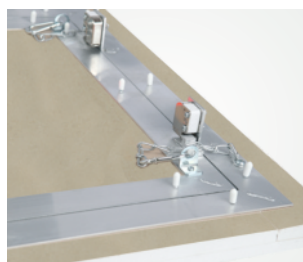

REVÍZNE DVIERKA PROTIPOŽIARNE

System F5 - BS30 - pre inštalčné šachty a steny | I30/EI30

Slovenská certifikácia

Česká certifikácia

Revízne dvierka pozostávajú z hliníkových profilov so sadrokartónovou výplňou. Obidva rámy revíznych dvierok sa skladajú zo štyroch rámových častí, ktoré sú navzájom pevne spojené špeciálnym zväracím procesom.

Odnímateľné krídlo dvierok je vybavené poistným úchytom. Aby sa zabránilo prípadným úrazom, po každom otvorení dvierok sa úchyt musí znovu zaistiť. Medzi rámom a krídlom dvierok je vzduchová medzera 1,5 mm, ktorá je po obvode vyplnená protipožiarňm (napeňovacím) tesnením. Revízne dvierka sa otvárajú stlačením neviditeľných zacvakávacích zámkov. V prípade potreby je možné revízne dvierka vybaviť doplnkovým (uzamykateľným) zámkom.

Krídlo dvierok je odnímateľné

ATYPICKÉ ROZMERY

Na pranie môžu byť zhotovené aj atypické veľkosti (v rámci minimálnych a maximálnych povolených rozmerov)

Príklad EI30 s 25 mm GKF

D = 55 mm

OBLASŤ POUŽITIA

V inštalčných šachtách/stenách s jednostranným 25 mm resp. obojstranným 25 mm opláštením (deliace priečky, šachtové a predsadené steny)

ŠTANDARDNÉ ROZMERY

Revízne dvierka Fire Line (System F5 EI30) sa vyrábajú v nasledovných štandardných rozmeroch (rozмеры A x B):

- 200 x 200 mm
- 300 x 300 mm
- 400 x 400 mm
- 500 x 500 mm
- 600 x 600 mm
- skúšané do rozmeru 800 x 800 mm