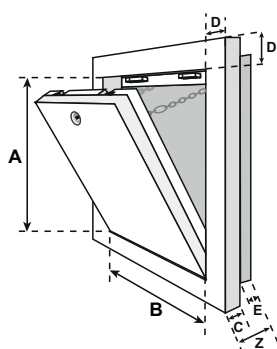

REVÍZNE DVIERKA PROTIPOŽIARNE

System F5 BMW - EI90 - pre masívne steny I90 | EI90 - EI120

Nemecká autorizácia

Európska klasifikácia

Revízne dvierka pozostávajú z hliníkových profilov so sadrokartónovou výplňou. Obidva rámy revíznych dvierok sa skladajú zo štyroch jednotlivých ramových častí, ktoré sú navzájom pevne spojené špeciálnym zváracím procesom. Odnímateľné krídlo dvierok je vybavené poistnými úchytmi. Aby sa zabránilo prípadným úrazom, po každom otvorení dvierok sa úchyt musí znovu zaistiť. Medzi rámom a krídlom dvierok je vzduchová medzera 1,5 mm, ktorá je po obvode vyplnená protipožiarным (napeňovacím) tesnením. Priložené montážne kotvy zabezpečia pevné prichytenie do masívnej steny. Dvierka sa otvárajú stlačením neviditeľných zacvakávacích zámkov.

V prípade potreby je možné revízne dvierka vybaviť doplnkovým (uzamykateľným) zámkom.

Krídlo dvierok je odnímateľné

ATYPICKÉ ROZMERY

Na pranie môžu byť zhotovené aj atypické veľkosti (v rámci minimálnych a maximálnych povolených rozmerov)

C = 40 mm
D = 57 mm
E = 40 mm
Z = celková hrúbka = 80 mm

OBLASŤ POUŽITIA

- Masívne steny
- Všetky ostatné vertikálne masívne konštrukcie

ŠTANDARDNÉ ROZMERY

Revízne dvierka Solid Line (System F5) sa vyrábajú v nasledovných štandardných rozmeroch (rozмеры A x B):

- 200 x 200 mm
- 300 x 300 mm
- 400 x 400 mm
- 500 x 500 mm
- 600 x 600 mm
- skúšané do rozmeru Š:1000 x V:1500 mm

VÝHODY NÁŠHO SYSTÉMU

- Cenovo výhodné riešenie
- Krátka dodacia lehota
- Rýchla a bezproblémová montáž
- Praxou overené riešenie
- Montáž do masívnych stien
- Estetické prevedenie
- Určené aj pod obklad alebo omietku
- Odnímateľné krídlo dvierok