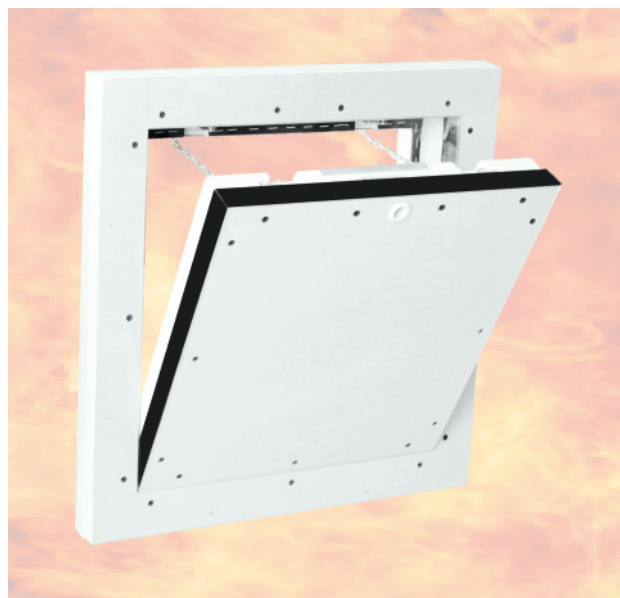

REVÍZNE DVIERKA PROTIPOŽIARNE

System F5 BMW - EI90 - pre masívne steny I90 | EI90 - EI120

Nemecká autorizácia

Európska klasifikácia

Revízne dvierka pozostávajú z hliníkových profilov so sadrokartónovou výplňou. Obidva rámy revíznych dvierok sa skladajú zo štyroch jednotlivých ramových častí, ktoré sú navzájom pevne spojené špeciálnym zváracím procesom. Odnímateľné krídlo dvierok je vybavené poistnými úchytmi. Aby sa zabránilo prípadným úrazom, po každom otvorení dvierok sa úchyt musí znovu zaistiť. Medzi rámom a krídlom dvierok je vzduchová medzera 1,5 mm, ktorá je po obvode vyplnená protipožiarным (napeňovacím) tesnením. Priložené montážne kotvy zabezpečia pevné prichytenie do masívnej steny. Dvierka sa otvárajú stlačením neviditeľných zacvakávacích zámkov.

V prípade potreby je možné revízne dvierka vybaviť doplnkovým (uzamykateľným) zámkom.

Krídlo dvierok je odnímateľné