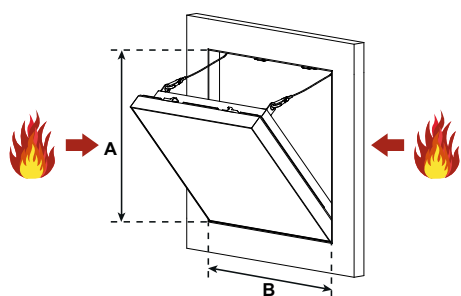

REVÍZNE DVIERKA PROTIPOŽIARNE AKUSTICKÉ

Systém F5 BSA - EI30 (BSA-M EI30)

pre sadrokartónové steny, predsadené steny a masívne steny EI30

Európska klasifikácia

Revízne dvierka pozostávajú z hliníkových profilov a výplne z tvrdenej sadrokartónovej platne 2x 12,5 mm. Krídlo dvierok má zo zadnej strany špeciálnu akustickú vložku. Odnímateľné krídlo dvierok je vybavené poistným úchytom. Aby sa zabránilo prípadným úrazom, po každom otvorení dvierok sa úchyt musí znovu zaistiť. Medzi rámom a krídlom dvierok je vzduchová medzera 2,5 mm, ktorá je po obvode vyplnená dvomi špeciálnymi tesneniami. Tieto chránia pred zvýšenou hladinou hluku prenášaného vzduchom a zabezpečia vzduchotesnosť uzáveru ako aj protipožiarnu účinnosť. Revízne dvierka sa otvárajú stlačením neviditeľných zacvakávacích zámkov. V prípade potreby je možné revízne dvierka vybaviť doplnkovým (uzamykateľným) zámkom.

NÁŠ ACOUSTIC LINE SYSTÉM F5 BSA - EI30 SPLŇA POŽIADAVKY NA ZVUKOTESNOŠŤ DO 42 DB

OBLASŤ POUŽITIA

Vhodné na montáž do sadrokartónových stien s požiadavkou na požiarnu ochranu EN 13501-2 a zvýšenú ochranu pred hlukom EN ISO 10140-2:2010.

Skúška "vzducho-prachotesnosti" podľa DIN EN 12207.

V šachtových- /inštaláčnych stenách triedy požiarnej odolnosti EI30 s požiadavkami na zvýšenú zvukovú izoláciu

ATYPICKÉ ROZMERY

Na pranie môžu byť zhotovené rôzne atypické veľkosti podľa Vašich požiadaviek.