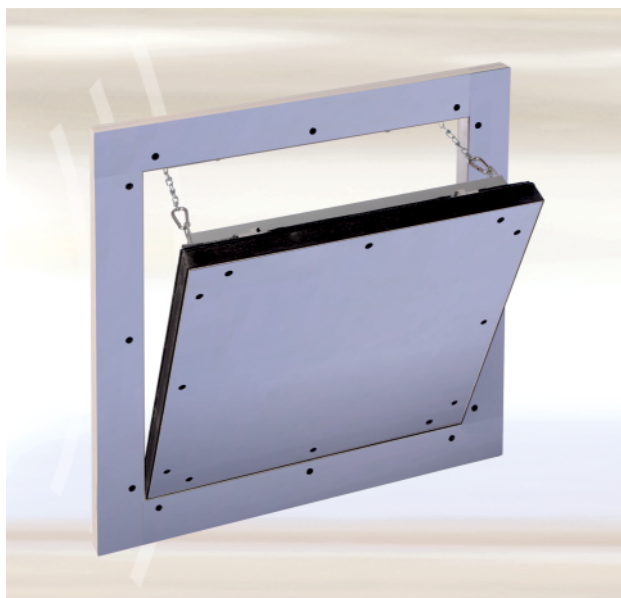

REVÍZNE DVIERKA PROTIPOŽIARNE AKUSTICKÉ

Systém F5 BSA - EI30 (BSA-M EI30)

pre sadrokartónové steny, predsadené steny a masívne steny EI30

Európska klasifikácia

Revízne dvierka pozostávajú z hliníkových profilov a výplne z tvrdenej sadrokartónovej platne 2x 12,5 mm. Krídlo dvierok má zo zadnej strany špeciálnu akustickú vložku. Odnímateľné krídlo dvierok je vybavené poistným úchytom. Aby sa zabránilo prípadným úrazom, po každom otvorení dvierok sa úchyt musí znovu zaistiť. Medzi rámom a krídlom dvierok je vzduchová medzera 2,5 mm, ktorá je po obvode vyplnená dvomi špeciálnymi tesneniami. Tieto chránia pred zvýšenou hladinou hluku prenášaného vzduchom a zabezpečia vzduchotesnosť uzáveru ako aj protipožiarnu účinnosť. Revízne dvierka sa otvárajú stlačením neviditeľných zacvakávacích zámkov. V prípade potreby je možné revízne dvierka vybaviť doplnkovým (uzamykateľným) zámkom.

NÁŠ ACOUSTIC LINE SYSTÉM F5 BSA - EI30 SPLŇA POŽIADAVKY NA ZVUKOTESNOŠŤ DO 42 DB

OBLASŤ POUŽITIA

Vhodné na montáž do sadrokartónových stien s požiadavkou na požiarnu ochranu EN 13501-2 a zvýšenú ochranu pred hlukom EN ISO 10140-2:2010.

Skúška "vzducho-prachotesnosti" podľa DIN EN 12207.

V šachtových- /inštaláčnych stenách triedy požiarnej odolnosti EI30 s požiadavkami na zvýšenú zvukovú izoláciu

ATYPICKÉ ROZMERY

Na pranie môžu byť zhotovené rôzne atypické veľkosti podľa Vašich požiadaviek.

Skúšané do rozmeru 800 x 800 mm

VÝHODY NÁŠHO SYSTÉMU

- Cenovo výhodné riešenie
- Krátka dodacia lehota
- Rýchla a bezproblémová montáž
- Praxou overené riešenie
- Estetické prevedenie
- Vysoká vzduchová nepriezvučnosť
- Odnímateľné krídlo dvierok