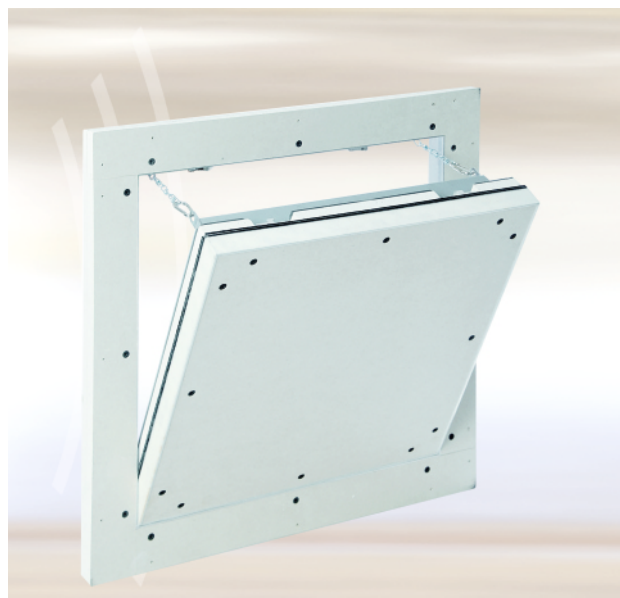

REVÍZNE DVIERKA PROTIPOŽIARNE AKUSTICKÉ

Systém F5 BSA - EI60 (BSA-M EI60)

pre sadrokartónové steny, predsadené a masívne steny | EI60

Európska klasifikácia

Revízne dvierka pozostávajú z hliníkových profilov so sadrokartónovou výplňou GKF 30 mm (EI60). Krídlo dvierok má zo zadnej strany špeciálnu akustickú vložku.

Odnímateľné krídlo dvierok je vybavené poistným úchytom. Aby sa zabránilo prípadným úrazom, po každom otvorení dvierok sa úchyt musí znovu zaistiť. Medzi rámom a krídlom dvierok je vzduchová medzera 2,5 mm, ktorá je po obvode vyplnená dvomi špeciálnymi tesneniami. Tieto chránia pred zvýšenou hladinou hluku a zabezpečia vzduchotesnosť uzáveru ako aj protipožiarne účinnosť. Revízne dvierka sa otvárajú stlačením neviditeľných zacvakávacích zámkov.

V prípade potreby je možné revízne dvierka vybaviť doplnkovým (uzamykateľným) zámkom.

NÁŠ ACOUSTIC LINE SYSTÉM F5 BSA - EI60 SPLŇA POŽIADAVKY NA ZVUKOTESNOŠŤ DO 42 DB

OBĽASŤ POUŽITIA

Vhodné na montáž do sadrokartónových stien s požiadavkou na požiarne ochrany EN 13501-2 a zvýšenú ochranu pred hlukom EN ISO 10140-2:2010.

Skúška "vzducho-prachotesnosti" podľa DIN EN 12207.

V šachtových / inštalačných stenách triedy požiarnej odolnosti EI60 s požiadavkami na zvýšenú zvukovú izoláciu.

Dostupné aj ako Systém F5 BSA-M EI60 do masívnej steny.

ATYPICKÉ ROZMERY

Na prianie môžu byť zhotovené aj atypické veľkosti (v rámci minimálnych a maximálnych povolených rozmerov)