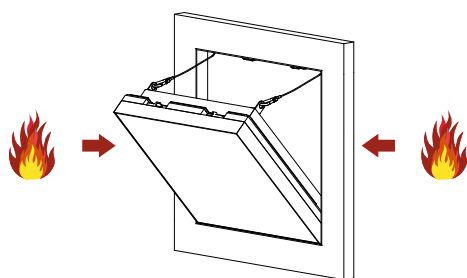

ŠTANDARDNÉ ROZMERY

Revízne dvierka Acoustic Line (Systém F5) sa vyrábajú v nasledovných štandardných rozmeroch (rozмеры A x B):

Systém F5 BSA-EI60	Rozmery v mm	
	A	B
BSA200200G300	200	200
BSA300300G300	300	300
BSA400400G300	400	400
BSA500500G300	500	500
BSA600600G300	600	600

Skúšané do rozmeru 800 x 800 mm

VÝHODY NÁŠHO SYSTÉMU

- Cenovo výhodné riešenie
- Krátka dodacia lehota
- Rýchla a bezproblémová montáž
- Praxou overené riešenie
- Montáž do sadrokartónových aj masívnych stien
- Estetické prevedenie
- Určené aj pod obklad
- Vysoká vzduchová nepriezvučnosť
- Odnímateľné krídlo dvierok

ZÁMKY

- **FS** Štvorhranný zámok s bielou rozetou
- **Z** Cylindrický nábytkový zámok s kľúčom
- **PZ** Profilovaný cylindrický zámok s kovovou rozetou

Montážne video