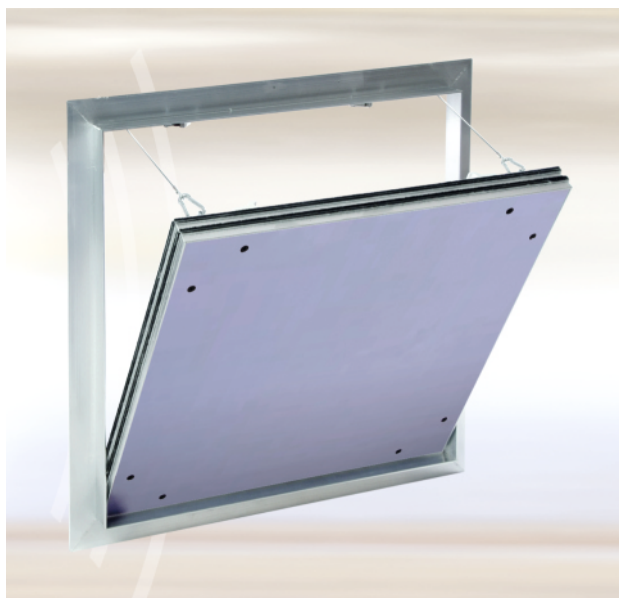

REVÍZNE DVIERKA AKUSTICKÉ

Systém F2 AKLD - pre sadrokartónové steny, stropy, predsadené steny

Testované podľa:

EN ISO 10140-2:2010 (Meranie „vzduchová nepriezvučnosť“)
DIN EN 12207 (Klasifikácia vzduchovej priepustnosti)

Revízne dvierka pozostávajú z hliníkových profilov a výplne z tvrdenej sadrokartónovej platne s hrúbkou 2 x 12,5 mm. Krídlo dvierok je vyrobené so špeciálnymi tesneniami, ktoré na jednej strane spĺňajú požiadavky na vzduchotesnosť podľa DIN EN 12207 a na druhej strane ponúkajú zvýšený index vzduchovej nepriezvučnosti.

Odnímateľné krídlo dvierok je vybavené poistným úchytom. Aby sa predišlo prípadným nehodám, musí sa toto po každom otvorení opäť zaistiť. Montáž revíznych dvierok je možná tak v stenách ako aj v stropoch (nie pochôdznych). Medzi rámom a krídlom dvierok je vzduchová medzera 2,5 mm s dvomi špeciálnymi tesneniami, ktoré chránia pred zvýšenou hladinou hluku a zabezpečujú vzduchotesné uzavretie revízneho otvoru. Dvierka sa otvárajú stlačením neviditeľných zacvakávacích zámkov. V prípade potreby je možné revízne dvierka vybaviť doplnkovým (uzamykateľným) zámkom.

NÁŠ ACOUSTIC LINE SYSTÉM F2 AKLD SPĺŇA POŽIADAVKY NA ZVUKOTESNOSŤ DO 35 DB

OBLASŤ POUŽITIA

Vhodné na montáž do sadrokartónových stien a stropov s požiadavkami na zvukovú izoláciu podľa EN ISO 10140-2:2010. Skúška "vzducho- prachotesné" podľa DIN EN 12207.