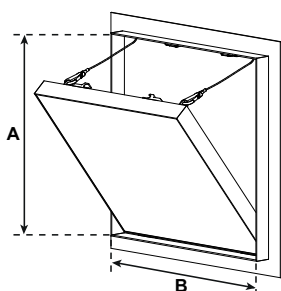

VÝHODY NÁŠHO SYSTÉMU

- Cenovo výhodné riešenie
- Krátka dodacia lehota
- Rýchla a bezproblémová montáž
- Praxou overené riešenie
- Estetické prevedenie
- Vysoká vzduchová nepriezvučnosť
- Odnímateľné krídlo dvierok

NÁŠ ACOUSTIC LINE SYSTÉM F2 AKLD SPĺŇA POŽIADAVKY NA ZVUKOTESNOSŤ DO 35 DB

OBLASŤ POUŽITIA

Vhodné na montáž do sadrokartónových stien a stropov s požiadavkami na zvukovú izoláciu podľa EN ISO 10140-2:2010. Skúška "vzducho- prachotesné" podľa DIN EN 12207.

- V sadrokartónových stenách s požiadavkami na zvýšenú zvukovú izoláciu
- V sadrokartónových stropoch s požiadavkami na zvýšenú zvukovú izoláciu

Dostupné aj ako Systém F3 AKLD pod obklad

ŠTANDARDNÉ ROZMERY

Revízne dvierka Acoustic Line (Systém F2 AKLD) sa vyrábajú v nasledovných štandardných rozmeroch:

Systém F2 AKLD	Rozmery v mm	
	A	B
AKLD200200D250	200	200
AKLD300300D250	300	300
AKLD400400D250	400	400
AKLD500500D250	500	500
AKLD600600D250	600	600

ZÁMKY

- **FS** Štvorhranný zámok s bielou rozetou
- **Z** Cylindrický nábytkový zámok s kľúčom
- **PZ** Profílovaný cylindrický zámok s kovovou rozetou